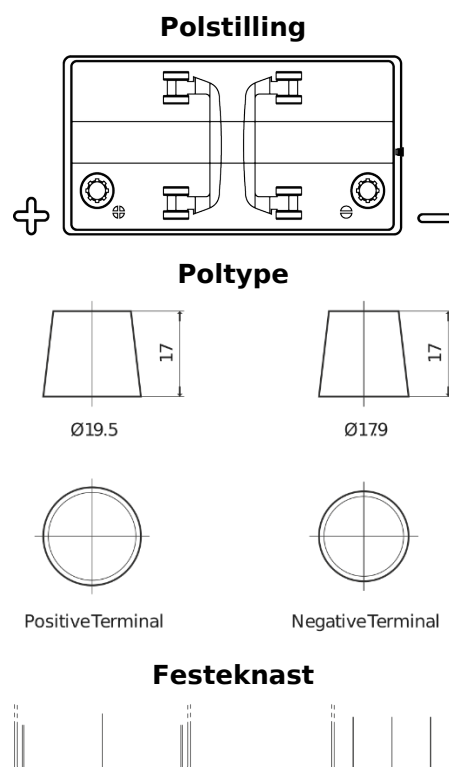

**Sortimentsoversikt**

Batterier til Lastebil, buss, maskiner, jordbruk

**StartPRO TG1101**

Art.nr.	TG1101
Technology	Flooded
EAN/GTIN	3661024055383
Spenning	12 V
Kapasitet	110 Ah
CCA	750 A
Lengde	349 mm
Bredde	175 mm
Høyde	235 mm
Kasse	D02
Polstilling	ETN 1
Poltype	EN taper post
Festeknast	B0
Vekt (kan variere)	25.40 kg