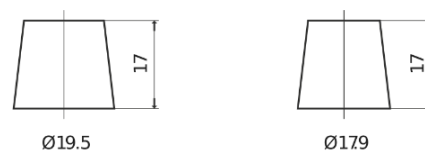

Sortimentsoversikt

Batterier til Biler og lette kjøretøy

EFB DL700

Art.nr.	DL700
Technology	EFB
EAN/GTIN	3661024025690
Spenning	12 V
Kapasitet	70.0 Ah
CCA	760 A
Lengde	278 mm
Bredde	175 mm
Høyde	190 mm
Kasse	L03
Polstilling	ETN 0
Poltype	EN taper post
Festeknast	B13
Vekt (kan variere)	19.30 kg

Polstilling

Poltype

Festeknast

Design, egenskaper og tekniske spesifikasjoner kan endres uten forvarsel. Vi fraskriver oss enhver representasjon eller garanti, uttrykt eller underforstått, angående dataene eller anbefalingene, og skal under ingen omstendigheter holdes ansvarlig for tap eller skade som hevdes å ha oppstått som et resultat. Noen produkter kan være utilgjengelig i ditt lokale marked.