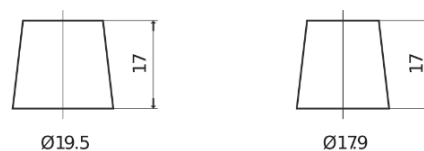

Sortimentsoversikt

Batterier til Biler og lette kjøretøy

EFB DL700

Art.nr.	DL700
Technology	EFB
EAN/GTIN	3661024025690
Spenning	12 V
Kapasitet	70.0 Ah
CCA	760 A
Lengde	278 mm
Bredde	175 mm
Høyde	190 mm
Kasse	L03
Polstilling	ETN 0
Poltype	EN taper post
Festeknast	B13
Vekt (kan variere)	19.30 kg

Polstilling

Poltype

Festeknast

Design, egenskaper og tekniske spesifikasjoner kan endres uten forvarsel. Vi fraskriver oss enhver representasjon eller garanti, uttrykt eller underforstått, angående dataene eller anbefalingene, og skal under ingen omstendigheter holdes ansvarlig for tap eller skade som hevdes å ha oppstått som et resultat. Noen produkter kan være utilgjengelig i ditt lokale marked.