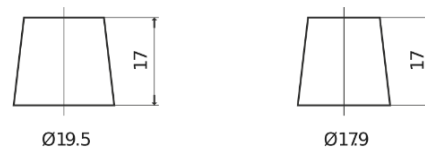

Sortimentsoversikt

Batterier til Biler og lette kjøretøy

EFB DL600

Art.nr.	DL600
Technology	EFB
EAN/GTIN	3661024025683
Spenning	12 V
Kapasitet	60.0 Ah
CCA	640 A
Lengde	242 mm
Bredde	175 mm
Høyde	190 mm
Kasse	L02
Polstilling	ETN 0
Poltype	EN taper post
Festeknast	B13
Vekt (kan variere)	17.00 kg

Polstilling

Poltype

Festeknast

Design, egenskaper og tekniske spesifikasjoner kan endres uten forvarsel. Vi fraskriver oss enhver representasjon eller garanti, uttrykt eller underforstått, angående dataene eller anbefalingene, og skal under ingen omstendigheter holdes ansvarlig for tap eller skade som hevdes å ha oppstått som et resultat. Noen produkter kan være utilgjengelig i ditt lokale marked.