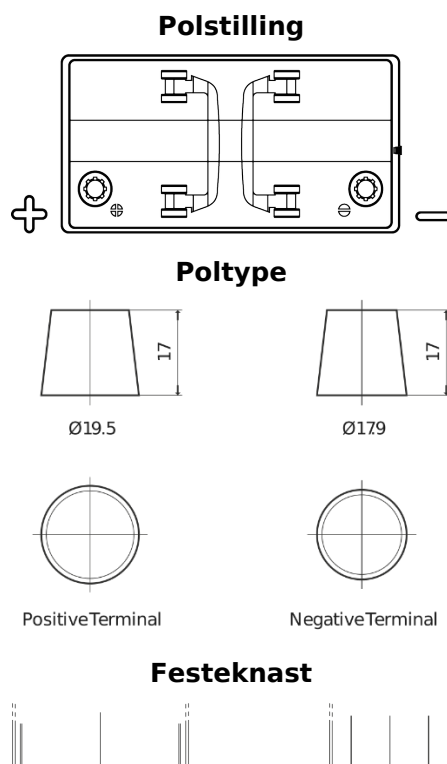

Sortimentsoversikt

Batterier til Marine og fritid

Start EN850

Art.nr.	EN850
Technology	Flooded
EAN/GTIN	3661024036078
Spenning	12 V
Kapasitet	110 Ah
CCA	750 A
MCA	850
Lengde	349 mm
Bredde	175 mm
Høyde	235 mm
Kasse	D02
Polstilling	ETN 1
Poltype	EN taper post
Festeknast	B0
Vekt (kan variere)	25.40 kg