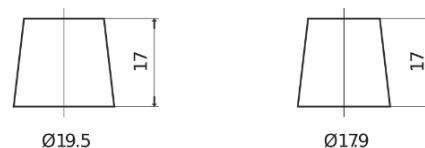

Poltype

Positive Terminal

Negative Terminal