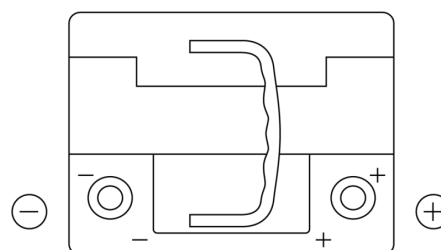

Sortimentsoversikt

Batterier til Biler og lette kjøretøy

EFB DL550

Art.nr.	DL550
Technology	EFB
EAN/GTIN	3661024026444
Spenning	12 V
Kapasitet	55.0 Ah
CCA	540 A
Lengde	207 mm
Bredde	175 mm
Høyde	190 mm
Kasse	L01
Polstilling	ETN 0
Poltype	EN taper post
Festeknast	B13
Vekt (kan variere)	14.10 kg

Polstilling

Poltype

Positive Terminal

Negative Terminal

Festeknast

Design, egenskaper og tekniske spesifikasjoner kan endres uten forvarsel. Vi fraskriver oss enhver representasjon eller garanti, uttrykt eller underforstått, angående dataene eller anbefalingene, og skal under ingen omstendigheter holdes ansvarlig for tap eller skade som hevdes å ha oppstått som et resultat. Noen produkter kan være utilgjengelig i ditt lokale marked.