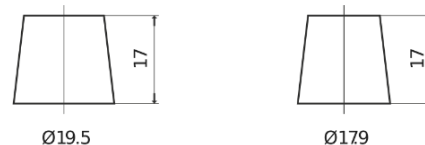

Sortimentsoversikt

Batterier til Biler og lette kjøretøy

EFB DL1000

Art.nr.	DL1000
Technology	EFB
EAN/GTIN	3661024026888
Spenning	12 V
Kapasitet	100.0 Ah
CCA	900 A
Lengde	353 mm
Bredde	175 mm
Høyde	190 mm
Kasse	L05
Polstilling	ETN 0
Poltype	EN taper post
Festeknast	B13
Vekt (kan variere)	25.50 kg

Polstilling

Poltype

Festeknast

Design, egenskaper og tekniske spesifikasjoner kan endres uten forvarsel. Vi fraskriver oss enhver representasjon eller garanti, uttrykt eller underforstått, angående dataene eller anbefalingene, og skal under ingen omstendigheter holdes ansvarlig for tap eller skade som hevdes å ha oppstått som et resultat. Noen produkter kan være utilgjengelig i ditt lokale marked.