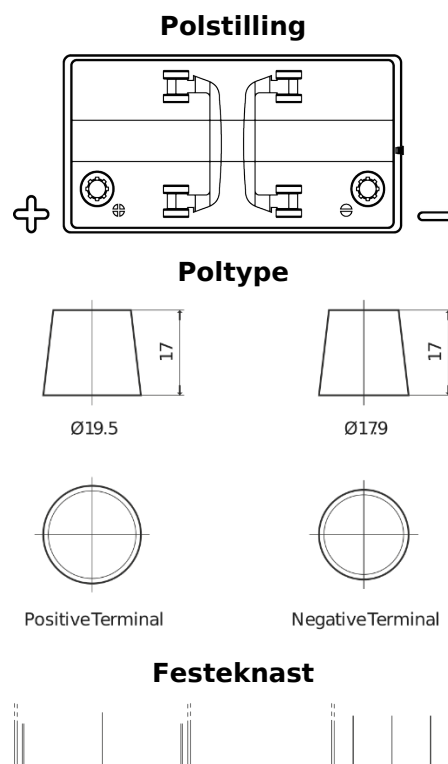

**Sortimentsoversikt**

Batterier til Lastebil, buss, maskiner, jordbruk

**StartPRO EG1101**

Art.nr.	EG1101
Technology	Flooded
EAN/GTIN	3661024035385
Spenning	12 V
Kapasitet	110 Ah
CCA	750 A
Lengde	349 mm
Bredde	175 mm
Høyde	235 mm
Kasse	D02
Polstilling	ETN 1
Poltype	EN taper post
Festeknast	B0
Vekt (kan variere)	25.40 kg