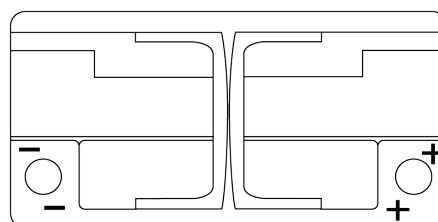

Sortimentsoversikt

Batterier til Biler og lette kjøretøy

AGM DK960

Art.nr.	DK960
Technology	AGM
EAN/GTIN	3661024027144
Spenning	12 V
Kapasitet	96.0 Ah
CCA	850 A
Lengde	353 mm
Bredde	175 mm
Høyde	190 mm
Kasse	L05
Polstilling	ETN 0
Poltype	EN taper post
Festeknast	B13
Vekt (kan variere)	26.10 kg

Polstilling

Poltype

Positive Terminal

Negative Terminal

Festeknast

Design, egenskaper og tekniske spesifikasjoner kan endres uten forvarsel. Vi fraskriver oss enhver representasjon eller garanti, uttrykt eller underforstått, angående dataene eller anbefalingene, og skal under ingen omstendigheter holdes ansvarlig for tap eller skade som hevdes å ha oppstått som et resultat. Noen produkter kan være utilgjengelig i ditt lokale marked.