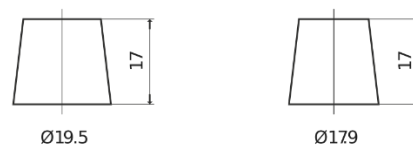

Sortimentsoversikt

Batterier til Biler og lette kjøretøy

AGM DK960

Art.nr.	DK960
Technology	AGM
EAN/GTIN	3661024027144
Spenning	12 V
Kapasitet	96.0 Ah
CCA	850 A
Lengde	353 mm
Bredde	175 mm
Høyde	190 mm
Kasse	L05
Polstilling	ETN 0
Poltype	EN taper post
Festeknast	B13
Vekt (kan variere)	26.10 kg

Polstilling

Poltype

Festeknast

Design, egenskaper og tekniske spesifikasjoner kan endres uten forvarsel. Vi fraskriver oss enhver representasjon eller garanti, uttrykt eller underforstått, angående dataene eller anbefalingene, og skal under ingen omstendigheter holdes ansvarlig for tap eller skade som hevdes å ha oppstått som et resultat. Noen produkter kan være utilgjengelig i ditt lokale marked.