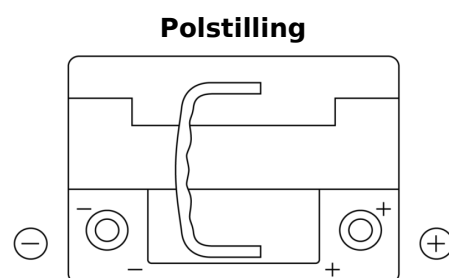

Sortimentsoversikt

Batterier til Biler og lette kjøretøy

**AGM DK620**

Art.nr.	DK620
Technology	AGM
EAN/GTIN	3661024027113
Spenning	12 V
Kapasitet	62.0 Ah
CCA	680 A
Lengde	242 mm
Bredde	175 mm
Høyde	190 mm
Kasse	L02
Polstilling	ETN 0
Poltype	EN taper post
Festeknast	B13
Vekt (kan variere)	17.90 kg