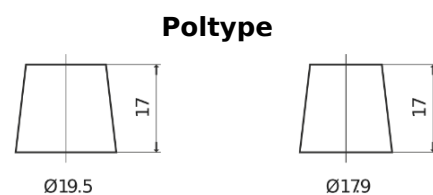

Sortimentsoversikt

Batterier til Biler og lette kjøretøy

**AGM DK620**

Art.nr.	DK620
Technology	AGM
EAN/GTIN	3661024027113
Spenning	12 V
Kapasitet	62.0 Ah
CCA	680 A
Lengde	242 mm
Bredde	175 mm
Høyde	190 mm
Kasse	L02
Polstilling	ETN 0
Poltype	EN taper post
Festeknast	B13
Vekt (kan variere)	17.90 kg