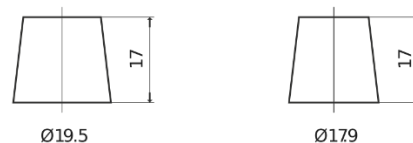

Sortimentsoversikt

Batterier til Lastebil, buss, maskiner, jordbruk

StartPRO TG1100

Art.nr.	TG1100
Technology	Flooded
EAN/GTIN	3661024055376
Spenning	12 V
Kapasitet	110 Ah
CCA	750 A
Lengde	349 mm
Bredde	175 mm
Høyde	235 mm
Kasse	D02
Polstilling	ETN 0
Poltype	EN taper post
Festeknast	B0
Vekt (kan variere)	25.40 kg

Polstilling

Poltype

Festeknast

Design, egenskaper og tekniske spesifikasjoner kan endres uten forvarsel. Vi fraskriver oss enhver representasjon eller garanti, uttrykt eller underforstått, angående dataene eller anbefalingene, og skal under ingen omstendigheter holdes ansvarlig for tap eller skade som hevdes å ha oppstått som et resultat. Noen produkter kan være utilgjengelig i ditt lokale marked.