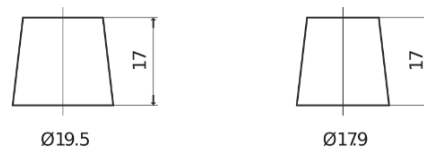

Sortimentsoversikt

Batterier til Lastebil, buss, maskiner, jordbruk

StartPRO DG2253

Art.nr.	DG2253
Technology	Flooded
EAN/GTIN	3661024026963
Spenning	12 V
Kapasitet	225.0 Ah
CCA	1200 A
Lengde	518 mm
Bredde	274 mm
Høyde	240 mm
Kasse	D06
Polstilling	ETN 3
Poltype	EN taper post
Festeknast	B0
Vekt (kan variere)	54.90 kg

Polstilling

Poltype

Festeknast

Design, egenskaper og tekniske spesifikasjoner kan endres uten forvarsel. Vi fraskriver oss enhver representasjon eller garanti, uttrykt eller underforstått, angående dataene eller anbefalingene, og skal under ingen omstendigheter holdes ansvarlig for tap eller skade som hevdes å ha oppstått som et resultat. Noen produkter kan være utilgjengelig i ditt lokale marked.