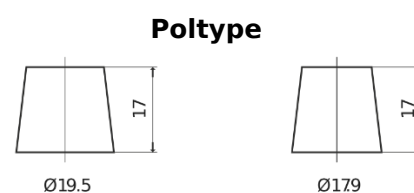

**Sortimentsoversikt**

Batterier til Lastebil, buss, maskiner, jordbruk

**StartPRO DG2253**

Art.nr.	DG2253
Technology	Flooded
EAN/GTIN	3661024026963
Spenning	12 V
Kapasitet	225.0 Ah
CCA	1200 A
Lengde	518 mm
Bredde	274 mm
Høyde	240 mm
Kasse	D06
Polstilling	ETN 3
Poltype	EN taper post
Festeknast	B0
Vekt (kan variere)	54.90 kg