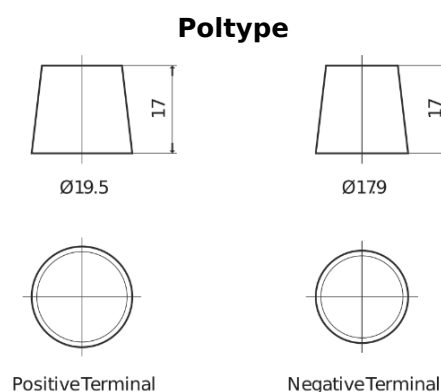

Sortimentsoversikt

Batterier til Lastebil, buss, maskiner, jordbruk

StartPRO DG2253

Art.nr.	DG2253
Technology	Flooded
EAN/GTIN	3661024026963
Spenning	12 V
Kapasitet	225.0 Ah
CCA	1200 A
Lengde	518 mm
Bredde	274 mm
Høyde	240 mm
Kasse	D06
Polstilling	ETN 3
Poltype	EN taper post
Festeknast	B0
Vekt (kan variere)	54.90 kg