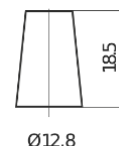

Sortimentsoversikt

Batterier til Biler og lette kjøretøy

Technica TB356A

Art.nr.	TB356A
Technology	Flooded
EAN/GTIN	3661024054881
Spenning	12 V
Kapasitet	35 Ah
CCA	240 A
Lengde	187 mm
Bredde	127 mm
Høyde	220 mm
Kasse	B19
Polstilling	ETN 0
Poltype	JIS taper post
Festeknast	Korean B1 Long
Vekt (kan variere)	8.90 kg

Polstilling

Poltype

Positive Terminal

Negative Terminal

Festeknast

3 notches

Design, egenskaper og tekniske spesifikasjoner kan endres uten forvarsel. Vi fraskriver oss enhver representasjon eller garanti, uttrykt eller underforstått, angående dataene eller anbefalingene, og skal under ingen omstendigheter holdes ansvarlig for tap eller skade som hevdes å ha oppstått som et resultat. Noen produkter kan være utilgjengelig i ditt lokale marked.