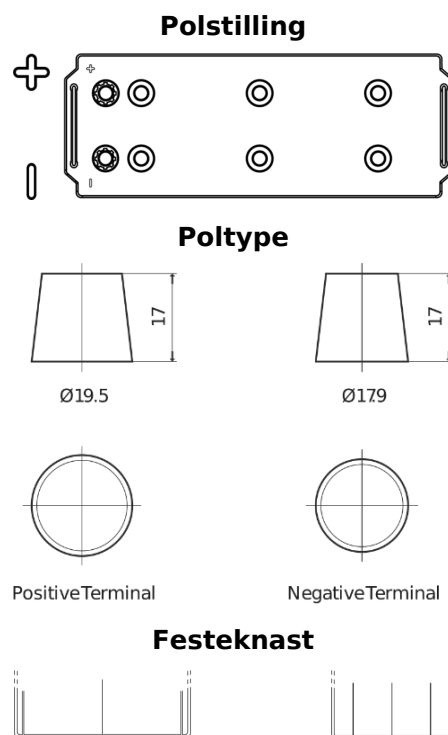

Sortimentsoversikt

Batterier til Lastebil, buss, maskiner, jordbruk

StartPRO DG1403

Art.nr.	DG1403
Technology	Flooded
EAN/GTIN	3661024025423
Spenning	12 V
Kapasitet	140.0 Ah
CCA	800 A
Lengde	513 mm
Bredde	189 mm
Høyde	223 mm
Kasse	D04
Polstilling	ETN 3
Poltype	EN taper post
Festeknast	B0
Vekt (kan variere)	34.10 kg