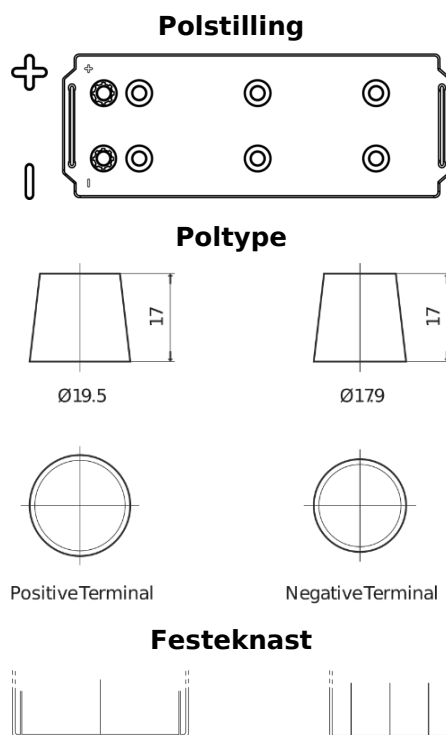

**Sortimentsoversikt**

Batterier til Lastebil, buss, maskiner, jordbruk

**StartPRO DG1403**

Art.nr.	DG1403
Technology	Flooded
EAN/GTIN	3661024025423
Spenning	12 V
Kapasitet	140.0 Ah
CCA	800 A
Lengde	513 mm
Bredde	189 mm
Høyde	223 mm
Kasse	D04
Polstilling	ETN 3
Poltype	EN taper post
Festeknast	B0
Vekt (kan variere)	34.10 kg