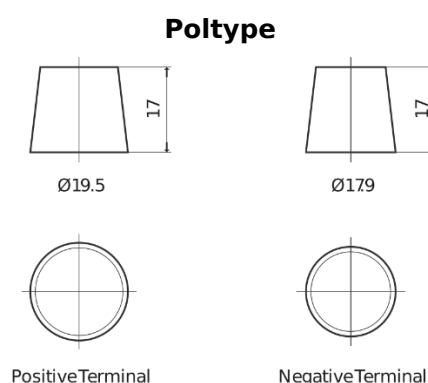

Sortimentsoversikt

Batterier til Lastebil, buss, maskiner, jordbruk

StartPRO DG1403

Art.nr.	DG1403
Technology	Flooded
EAN/GTIN	3661024025423
Spenning	12 V
Kapasitet	140.0 Ah
CCA	800 A
Lengde	513 mm
Bredde	189 mm
Høyde	223 mm
Kasse	D04
Polstilling	ETN 3
Poltype	EN taper post
Festeknast	B0
Vekt (kan variere)	34.10 kg