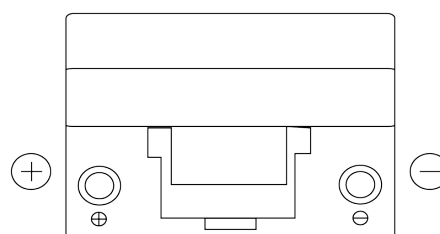

**Sortimentsoversikt**

Batterier til Biler og lette kjøretøy

**Power DB955**

Art.nr.	DB955
Technology	Flooded
EAN/GTIN	3661024024464
Spenning	12 V
Kapasitet	95.0 Ah
CCA	760 A
Lengde	306 mm
Bredde	173 mm
Høyde	222 mm
Kasse	D31
Polstilling	ETN 1
Poltype	EN taper post
Festeknast	Korean B1
Vekt (kan variere)	20.60 kg

**Polstilling****Poltype**

Positive Terminal

Negative Terminal

**Festeknast**

Design, egenskaper og tekniske spesifikasjoner kan endres uten forvarsel. Vi fraskriver oss enhver representasjon eller garanti, uttrykt eller underforstått, angående dataene eller anbefalingene, og skal under ingen omstendigheter holdes ansvarlig for tap eller skade som hevdes å ha oppstått som et resultat. Noen produkter kan være utilgjengelig i ditt lokale marked.