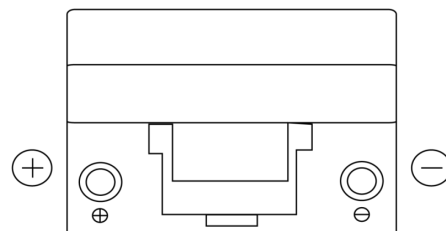

Polstilling