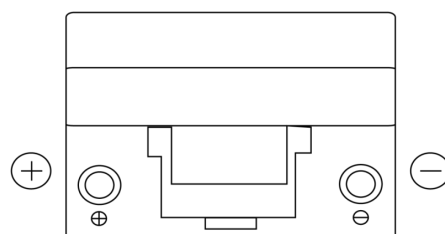

**Sortimentsoversikt**

Batterier til Biler og lette kjøretøy

**Power DB955**

Art.nr.	DB955
Technology	Flooded
EAN/GTIN	3661024024464
Spenning	12 V
Kapasitet	95.0 Ah
CCA	760 A
Lengde	306 mm
Bredde	173 mm
Høyde	222 mm
Kasse	D31
Polstilling	ETN 1
Poltype	EN taper post
Festeknast	Korean B1
Vekt (kan variere)	20.60 kg

**Polstilling****Poltype**

Positive Terminal

Negative Terminal

**Festeknast**

Design, egenskaper og tekniske spesifikasjoner kan endres uten forvarsel. Vi fraskriver oss enhver representasjon eller garanti, uttrykt eller underforstått, angående dataene eller anbefalingene, og skal under ingen omstendigheter holdes ansvarlig for tap eller skade som hevdes å ha oppstått som et resultat. Noen produkter kan være utilgjengelig i ditt lokale marked.