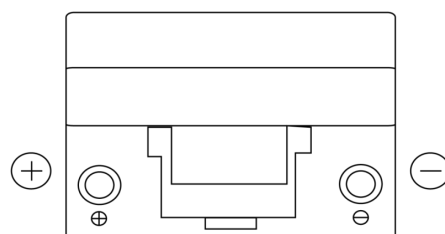

Sortimentsoversikt

Batterier til Biler og lette kjøretøy

Power DB955

Art.nr.	DB955
Technology	Flooded
EAN/GTIN	3661024024464
Spenning	12 V
Kapasitet	95.0 Ah
CCA	760 A
Lengde	306 mm
Bredde	173 mm
Høyde	222 mm
Kasse	D31
Polstilling	ETN 1
Poltype	EN taper post
Festeknast	Korean B1
Vekt (kan variere)	20.60 kg

Polstilling**Poltype**

Positive Terminal

Negative Terminal

Festeknast

Design, egenskaper og tekniske spesifikasjoner kan endres uten forvarsel. Vi fraskriver oss enhver representasjon eller garanti, uttrykt eller underforstått, angående dataene eller anbefalingene, og skal under ingen omstendigheter holdes ansvarlig for tap eller skade som hevdes å ha oppstått som et resultat. Noen produkter kan være utilgjengelig i ditt lokale marked.