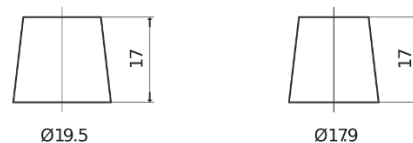

Sortimentsoversikt

Batterier til Biler og lette kjøretøy

Power DB955

Art.nr.	DB955
Technology	Flooded
EAN/GTIN	3661024024464
Spenning	12 V
Kapasitet	95.0 Ah
CCA	760 A
Lengde	306 mm
Bredde	173 mm
Høyde	222 mm
Kasse	D31
Polstilling	ETN 1
Poltype	EN taper post
Festeknast	Korean B1
Vekt (kan variere)	20.60 kg

Polstilling

Poltype

Festeknast

Design, egenskaper og tekniske spesifikasjoner kan endres uten forvarsel. Vi fraskriver oss enhver representasjon eller garanti, uttrykt eller underforstått, angående dataene eller anbefalingene, og skal under ingen omstendigheter holdes ansvarlig for tap eller skade som hevdes å ha oppstått som et resultat. Noen produkter kan være utilgjengelig i ditt lokale marked.