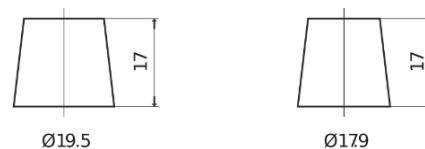

Sortimentsoversikt

Batterier til Biler og lette kjøretøy

Power DB954

Art.nr.	DB954
Technology	Flooded
EAN/GTIN	3661024024457
Spenning	12 V
Kapasitet	95.0 Ah
CCA	760 A
Lengde	306 mm
Bredde	173 mm
Høyde	222 mm
Kasse	D31
Polstilling	ETN 0
Poltype	EN taper post
Festeknast	Korean B1
Vekt (kan variere)	20.60 kg

Polstilling

Poltype

Festeknast

Design, egenskaper og tekniske spesifikasjoner kan endres uten forvarsel. Vi fraskriver oss enhver representasjon eller garanti, uttrykt eller underforstått, angående dataene eller anbefalingene, og skal under ingen omstendigheter holdes ansvarlig for tap eller skade som hevdes å ha oppstått som et resultat. Noen produkter kan være utilgjengelig i ditt lokale marked.