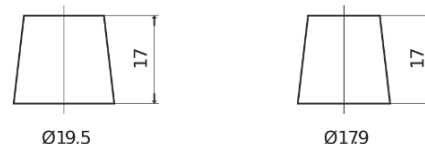

Sortimentsoversikt

Batterier til Biler og lette kjøretøy

Power DB950

Art.nr.	DB950
Technology	Flooded
EAN/GTIN	3661024024587
Spenning	12 V
Kapasitet	95.0 Ah
CCA	800 A
Lengde	353 mm
Bredde	175 mm
Høyde	190 mm
Kasse	L05
Polstilling	ETN 0
Poltype	EN taper post
Festeknast	B13
Vekt (kan variere)	21.60 kg

Polstilling

Poltype

Festeknast

Design, egenskaper og tekniske spesifikasjoner kan endres uten forvarsel. Vi fraskriver oss enhver representasjon eller garanti, uttrykt eller underforstått, angående dataene eller anbefalingene, og skal under ingen omstendigheter holdes ansvarlig for tap eller skade som hevdes å ha oppstått som et resultat. Noen produkter kan være utilgjengelig i ditt lokale marked.