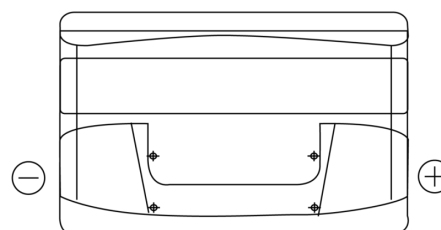

Sortimentsoversikt

Batterier til Biler og lette kjøretøy

Power DB950

| | |
|--------------------|---------------|
| Art.nr. | DB950 |
| Technology | Flooded |
| EAN/GTIN | 3661024024587 |
| Spenning | 12 V |
| Kapasitet | 95.0 Ah |
| CCA | 800 A |
| Lengde | 353 mm |
| Bredde | 175 mm |
| Høyde | 190 mm |
| Kasse | L05 |
| Polstilling | ETN 0 |
| Poltype | EN taper post |
| Festeknast | B13 |
| Vekt (kan variere) | 21.60 kg |

Polstilling

Poltype

Positive Terminal

Negative Terminal

Festeknast

Design, egenskaper og tekniske spesifikasjoner kan endres uten forvarsel. Vi fraskriver oss enhver representasjon eller garanti, uttrykt eller underforstått, angående dataene eller anbefalingene, og skal under ingen omstendigheter holdes ansvarlig for tap eller skade som hevdes å ha oppstått som et resultat. Noen produkter kan være utilgjengelig i ditt lokale marked.