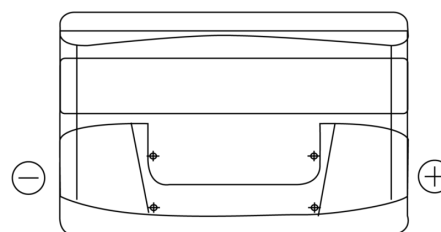

Polstilling