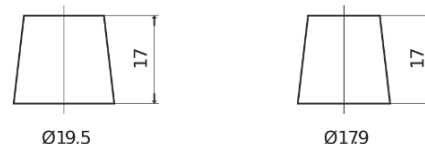

Sortimentsoversikt

Batterier til Biler og lette kjøretøy

Power DB852

Art.nr.	DB852
Technology	Flooded
EAN/GTIN	3661024024662
Spenning	12 V
Kapasitet	85.0 Ah
CCA	760 A
Lengde	353 mm
Bredde	175 mm
Høyde	175 mm
Kasse	LB5
Polstilling	ETN 0
Poltype	EN taper post
Festeknast	B13
Vekt (kan variere)	19.40 kg

Polstilling

Poltype

Festeknast

Design, egenskaper og tekniske spesifikasjoner kan endres uten forvarsel. Vi fraskriver oss enhver representasjon eller garanti, uttrykt eller underforstått, angående dataene eller anbefalingene, og skal under ingen omstendigheter holdes ansvarlig for tap eller skade som hevdes å ha oppstått som et resultat. Noen produkter kan være utilgjengelig i ditt lokale marked.