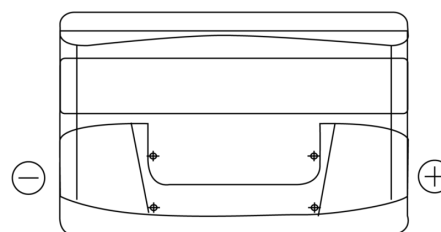

Sortimentsoversikt

Batterier til Biler og lette kjøretøy

Power DB852

Art.nr.	DB852
Technology	Flooded
EAN/GTIN	3661024024662
Spenning	12 V
Kapasitet	85.0 Ah
CCA	760 A
Lengde	353 mm
Bredde	175 mm
Høyde	175 mm
Kasse	LB5
Polstilling	ETN 0
Poltype	EN taper post
Festeknast	B13
Vekt (kan variere)	19.40 kg

Polstilling

Poltype

Positive Terminal

Negative Terminal

Festeknast

Design, egenskaper og tekniske spesifikasjoner kan endres uten forvarsel. Vi fraskriver oss enhver representasjon eller garanti, uttrykt eller underforstått, angående dataene eller anbefalingene, og skal under ingen omstendigheter holdes ansvarlig for tap eller skade som hevdes å ha oppstått som et resultat. Noen produkter kan være utilgjengelig i ditt lokale marked.