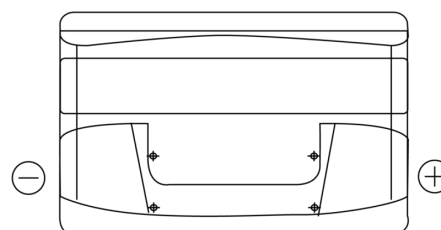

Sortimentsoversikt

Batterier til Biler og lette kjøretøy

**Power DB852**

Art.nr.	DB852
Technology	Flooded
EAN/GTIN	3661024024662
Spenning	12 V
Kapasitet	85.0 Ah
CCA	760 A
Lengde	353 mm
Bredde	175 mm
Høyde	175 mm
Kasse	LB5
Polstilling	ETN 0
Poltype	EN taper post
Festeknast	B13
Vekt (kan variere)	19.40 kg

**Polstilling**

**Poltype**

Positive Terminal

Negative Terminal

**Festeknast**

Design, egenskaper og tekniske spesifikasjoner kan endres uten forvarsel. Vi fraskriver oss enhver representasjon eller garanti, uttrykt eller underforstått, angående dataene eller anbefalingene, og skal under ingen omstendigheter holdes ansvarlig for tap eller skade som hevdes å ha oppstått som et resultat. Noen produkter kan være utilgjengelig i ditt lokale marked.