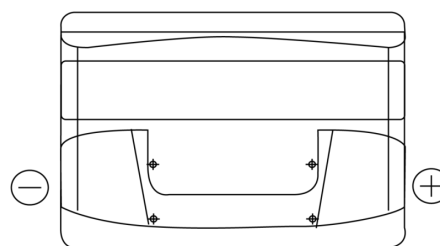

Sortimentsoversikt

Batterier til Biler og lette kjøretøy

Power DB802

Art.nr.	DB802
Technology	Flooded
EAN/GTIN	3661024024655
Spenning	12 V
Kapasitet	80.0 Ah
CCA	700 A
Lengde	315 mm
Bredde	175 mm
Høyde	175 mm
Kasse	LB4
Polstilling	ETN 0
Poltype	EN taper post
Festeknast	B13
Vekt (kan variere)	17.80 kg

Polstilling

Poltype

Positive Terminal

Negative Terminal

Festeknast

Design, egenskaper og tekniske spesifikasjoner kan endres uten forvarsel. Vi fraskriver oss enhver representasjon eller garanti, uttrykt eller underforstått, angående dataene eller anbefalingene, og skal under ingen omstendigheter holdes ansvarlig for tap eller skade som hevdes å ha oppstått som et resultat. Noen produkter kan være utilgjengelig i ditt lokale marked.