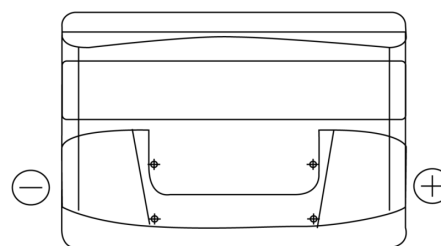

Sortimentsoversikt

Batterier til Biler og lette kjøretøy

Power DB802

Art.nr.	DB802
Technology	Flooded
EAN/GTIN	3661024024655
Spenning	12 V
Kapasitet	80.0 Ah
CCA	700 A
Lengde	315 mm
Bredde	175 mm
Høyde	175 mm
Kasse	LB4
Polstilling	ETN 0
Poltype	EN taper post
Festeknast	B13
Vekt (kan variere)	17.80 kg

Polstilling

Poltype

Positive Terminal

Negative Terminal

Festeknast

Design, egenskaper og tekniske spesifikasjoner kan endres uten forvarsel. Vi fraskriver oss enhver representasjon eller garanti, uttrykt eller underforstått, angående dataene eller anbefalingene, og skal under ingen omstendigheter holdes ansvarlig for tap eller skade som hevdes å ha oppstått som et resultat. Noen produkter kan være utilgjengelig i ditt lokale marked.