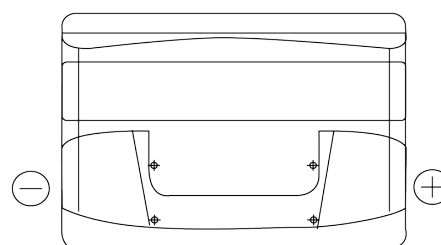

Polstilling