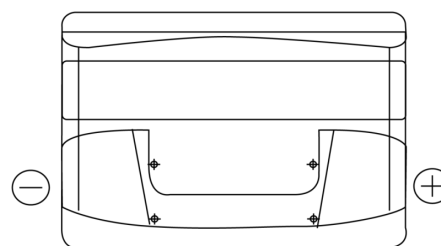

Sortimentsoversikt

Batterier til Biler og lette kjøretøy

Power DB802

Art.nr.	DB802
Technology	Flooded
EAN/GTIN	3661024024655
Spenning	12 V
Kapasitet	80.0 Ah
CCA	700 A
Lengde	315 mm
Bredde	175 mm
Høyde	175 mm
Kasse	LB4
Polstilling	ETN 0
Poltype	EN taper post
Festeknast	B13
Vekt (kan variere)	17.80 kg

Polstilling

Poltype

PositiveTerminal

NegativeTerminal

Festeknast

Design, egenskaper og tekniske spesifikasjoner kan endres uten forvarsel. Vi fraskriver oss enhver representasjon eller garanti, uttrykt eller underforstått, angående dataene eller anbefalingene, og skal under ingen omstendigheter holdes ansvarlig for tap eller skade som hevdes å ha oppstått som et resultat. Noen produkter kan være utilgjengelig i ditt lokale marked.