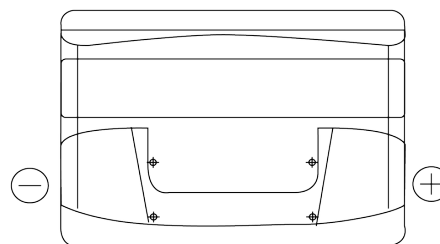

Sortimentsoversikt

Batterier til Biler og lette kjøretøy

Power DB800

Art.nr.	DB800
Technology	Flooded
EAN/GTIN	3661024026246
Spenning	12 V
Kapasitet	80.0 Ah
CCA	640 A
Lengde	315 mm
Bredde	175 mm
Høyde	190 mm
Kasse	L04
Polstilling	ETN 0
Poltype	EN taper post
Festeknast	B13
Vekt (kan variere)	19.00 kg

Polstilling

Poltype

Positive Terminal

Negative Terminal

Festeknast

Design, egenskaper og tekniske spesifikasjoner kan endres uten forvarsel. Vi fraskriver oss enhver representasjon eller garanti, uttrykt eller underforstått, angående dataene eller anbefalingene, og skal under ingen omstendigheter holdes ansvarlig for tap eller skade som hevdes å ha oppstått som et resultat. Noen produkter kan være utilgjengelig i ditt lokale marked.