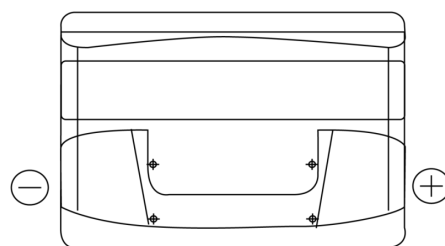

Sortimentsoversikt

Batterier til Biler og lette kjøretøy

Power DB800

Art.nr.	DB800
Technology	Flooded
EAN/GTIN	3661024026246
Spenning	12 V
Kapasitet	80.0 Ah
CCA	640 A
Lengde	315 mm
Bredde	175 mm
Høyde	190 mm
Kasse	L04
Polstilling	ETN 0
Poltype	EN taper post
Festeknast	B13
Vekt (kan variere)	19.00 kg

Polstilling**Poltype**

Positive Terminal

Negative Terminal

Festeknast

Design, egenskaper og tekniske spesifikasjoner kan endres uten forvarsel. Vi fraskriver oss enhver representasjon eller garanti, uttrykt eller underforstått, angående dataene eller anbefalingene, og skal under ingen omstendigheter holdes ansvarlig for tap eller skade som hevdes å ha oppstått som et resultat. Noen produkter kan være utilgjengelig i ditt lokale marked.