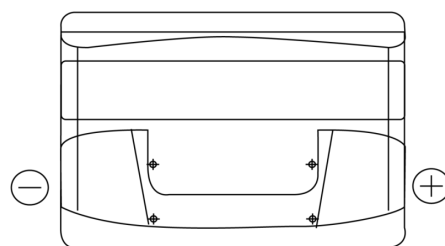

Sortimentsoversikt

Batterier til Biler og lette kjøretøy

Power DB800

Art.nr.	DB800
Technology	Flooded
EAN/GTIN	3661024026246
Spenning	12 V
Kapasitet	80.0 Ah
CCA	640 A
Lengde	315 mm
Bredde	175 mm
Høyde	190 mm
Kasse	L04
Polstilling	ETN 0
Poltype	EN taper post
Festeknast	B13
Vekt (kan variere)	19.00 kg

Polstilling

Poltype

Positive Terminal

Negative Terminal

Festeknast

Design, egenskaper og tekniske spesifikasjoner kan endres uten forvarsel. Vi fraskriver oss enhver representasjon eller garanti, uttrykt eller underforstått, angående dataene eller anbefalingene, og skal under ingen omstendigheter holdes ansvarlig for tap eller skade som hevdes å ha oppstått som et resultat. Noen produkter kan være utilgjengelig i ditt lokale marked.