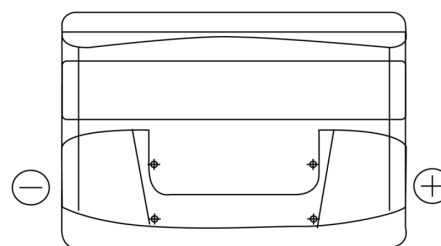

Sortimentsoversikt

Batterier til Biler og lette kjøretøy

**Power DB800**

Art.nr.	DB800
Technology	Flooded
EAN/GTIN	3661024026246
Spenning	12 V
Kapasitet	80.0 Ah
CCA	640 A
Lengde	315 mm
Bredde	175 mm
Høyde	190 mm
Kasse	L04
Polstilling	ETN 0
Poltype	EN taper post
Festeknast	B13
Vekt (kan variere)	19.00 kg

**Polstilling**

**Poltype**

Positive Terminal

Negative Terminal

**Festeknast**

Design, egenskaper og tekniske spesifikasjoner kan endres uten forvarsel. Vi fraskriver oss enhver representasjon eller garanti, uttrykt eller underforstått, angående dataene eller anbefalingene, og skal under ingen omstendigheter holdes ansvarlig for tap eller skade som hevdes å ha oppstått som et resultat. Noen produkter kan være utilgjengelig i ditt lokale marked.