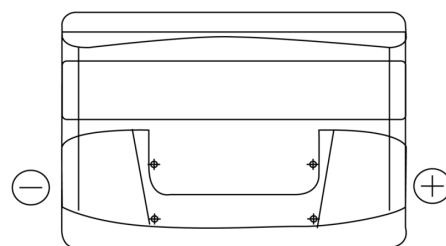

Polstilling