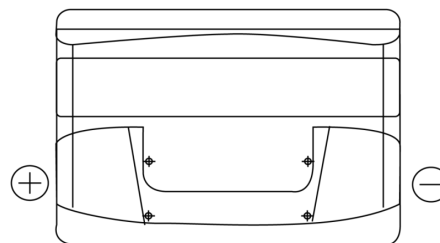

### Power DB741

Art.nr.	DB741
Technology	Flooded
EAN/GTIN	3661024024563
Spenning	12 V
Kapasitet	74.0 Ah
CCA	680 A
Lengde	278 mm
Bredde	175 mm
Høyde	190 mm
Kasse	L03
Polstilling	ETN 1
Poltype	EN taper post
Festeknast	B13
Vekt (kan variere)	16.60 kg