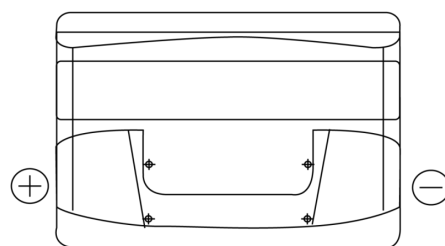

**Sortimentsoversikt**

Batterier til Biler og lette kjøretøy

**Power DB741**

Art.nr.	DB741
Technology	Flooded
EAN/GTIN	3661024024563
Spenning	12 V
Kapasitet	74.0 Ah
CCA	680 A
Lengde	278 mm
Bredde	175 mm
Høyde	190 mm
Kasse	L03
Polstilling	ETN 1
Poltype	EN taper post
Festeknast	B13
Vekt (kan variere)	16.60 kg

**Polstilling****Poltype**

PositiveTerminal

NegativeTerminal

**Festeknast**

Design, egenskaper og tekniske spesifikasjoner kan endres uten forvarsel. Vi fraskriver oss enhver representasjon eller garanti, uttrykt eller underforstått, angående dataene eller anbefalingene, og skal under ingen omstendigheter holdes ansvarlig for tap eller skade som hevdes å ha oppstått som et resultat. Noen produkter kan være utilgjengelig i ditt lokale marked.