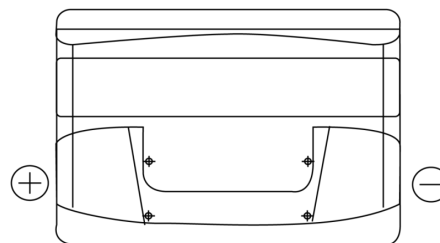

Sortimentsoversikt

Batterier til Biler og lette kjøretøy

Power DB741

Art.nr.	DB741
Technology	Flooded
EAN/GTIN	3661024024563
Spenning	12 V
Kapasitet	74.0 Ah
CCA	680 A
Lengde	278 mm
Bredde	175 mm
Høyde	190 mm
Kasse	L03
Polstilling	ETN 1
Poltype	EN taper post
Festeknast	B13
Vekt (kan variere)	16.60 kg

Polstilling

Poltype

PositiveTerminal

NegativeTerminal

Festeknast

Design, egenskaper og tekniske spesifikasjoner kan endres uten forvarsel. Vi fraskriver oss enhver representasjon eller garanti, uttrykt eller underforstått, angående dataene eller anbefalingene, og skal under ingen omstendigheter holdes ansvarlig for tap eller skade som hevdes å ha oppstått som et resultat. Noen produkter kan være utilgjengelig i ditt lokale marked.