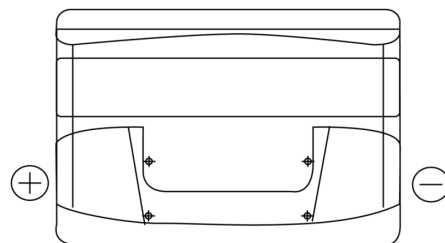

Sortimentsoversikt

Batterier til Biler og lette kjøretøy

Power DB741

Art.nr.	DB741
Technology	Flooded
EAN/GTIN	3661024024563
Spenning	12 V
Kapasitet	74.0 Ah
CCA	680 A
Lengde	278 mm
Bredde	175 mm
Høyde	190 mm
Kasse	L03
Polstilling	ETN 1
Poltype	EN taper post
Festeknast	B13
Vekt (kan variere)	16.60 kg

Polstilling

Poltype

PositiveTerminal

NegativeTerminal

Festeknast

Design, egenskaper og tekniske spesifikasjoner kan endres uten forvarsel. Vi fraskriver oss enhver representasjon eller garanti, uttrykt eller underforstått, angående dataene eller anbefalingene, og skal under ingen omstendigheter holdes ansvarlig for tap eller skade som hevdes å ha oppstått som et resultat. Noen produkter kan være utilgjengelig i ditt lokale marked.