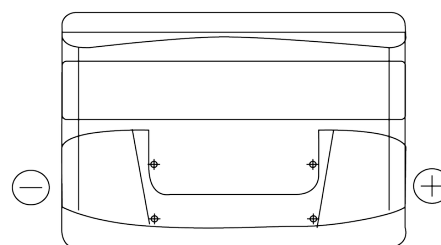

Polstilling