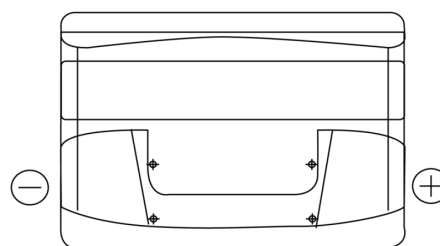

Sortimentsoversikt

Batterier til Biler og lette kjøretøy

Power DB740

Art.nr.	DB740
Technology	Flooded
EAN/GTIN	3661024024556
Spenning	12 V
Kapasitet	74.0 Ah
CCA	680 A
Lengde	278 mm
Bredde	175 mm
Høyde	190 mm
Kasse	L03
Polstilling	ETN 0
Poltype	EN taper post
Festeknast	B13
Vekt (kan variere)	16.60 kg

Polstilling**Poltype**

Positive Terminal

Negative Terminal

Festeknast

Design, egenskaper og tekniske spesifikasjoner kan endres uten forvarsel. Vi fraskriver oss enhver representasjon eller garanti, uttrykt eller underforstått, angående dataene eller anbefalingene, og skal under ingen omstendigheter holdes ansvarlig for tap eller skade som hevdes å ha oppstått som et resultat. Noen produkter kan være utilgjengelig i ditt lokale marked.