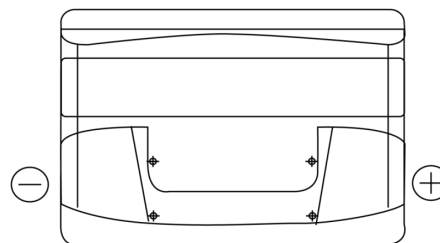

Sortimentsoversikt

Batterier til Biler og lette kjøretøy

Power DB740

Art.nr.	DB740
Technology	Flooded
EAN/GTIN	3661024024556
Spenning	12 V
Kapasitet	74.0 Ah
CCA	680 A
Lengde	278 mm
Bredde	175 mm
Høyde	190 mm
Kasse	L03
Polstilling	ETN 0
Poltype	EN taper post
Festeknast	B13
Vekt (kan variere)	16.60 kg

Polstilling**Poltype**

Positive Terminal

Negative Terminal

Festeknast

Design, egenskaper og tekniske spesifikasjoner kan endres uten forvarsel. Vi fraskriver oss enhver representasjon eller garanti, uttrykt eller underforstått, angående dataene eller anbefalingene, og skal under ingen omstendigheter holdes ansvarlig for tap eller skade som hevdes å ha oppstått som et resultat. Noen produkter kan være utilgjengelig i ditt lokale marked.