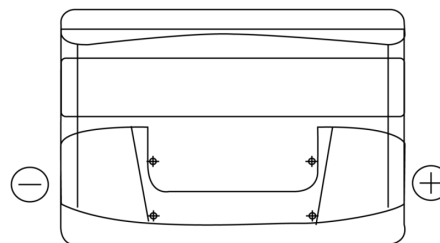

Sortimentsoversikt

Batterier til Biler og lette kjøretøy

Power DB740

Art.nr.	DB740
Technology	Flooded
EAN/GTIN	3661024024556
Spenning	12 V
Kapasitet	74.0 Ah
CCA	680 A
Lengde	278 mm
Bredde	175 mm
Høyde	190 mm
Kasse	L03
Polstilling	ETN 0
Poltype	EN taper post
Festeknast	B13
Vekt (kan variere)	16.60 kg

Polstilling

Poltype

Positive Terminal

Negative Terminal

Festeknast

Design, egenskaper og tekniske spesifikasjoner kan endres uten forvarsel. Vi fraskriver oss enhver representasjon eller garanti, uttrykt eller underforstått, angående dataene eller anbefalingene, og skal under ingen omstendigheter holdes ansvarlig for tap eller skade som hevdes å ha oppstått som et resultat. Noen produkter kan være utilgjengelig i ditt lokale marked.