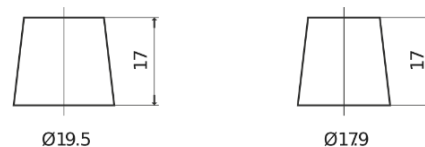

Sortimentsoversikt

Batterier til Biler og lette kjøretøy

Power DB712

Art.nr.	DB712
Technology	Flooded
EAN/GTIN	3661024024648
Spenning	12 V
Kapasitet	71.0 Ah
CCA	670 A
Lengde	278 mm
Bredde	175 mm
Høyde	175 mm
Kasse	LB3
Polstilling	ETN 0
Poltype	EN taper post
Festeknast	B13
Vekt (kan variere)	15.30 kg

Polstilling

Poltype

Festeknast

Design, egenskaper og tekniske spesifikasjoner kan endres uten forvarsel. Vi fraskriver oss enhver representasjon eller garanti, uttrykt eller underforstått, angående dataene eller anbefalingene, og skal under ingen omstendigheter holdes ansvarlig for tap eller skade som hevdes å ha oppstått som et resultat. Noen produkter kan være utilgjengelig i ditt lokale marked.