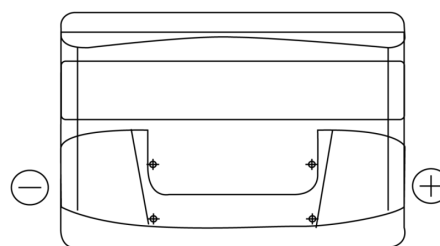

**Sortimentsoversikt**

Batterier til Biler og lette kjøretøy

**Power DB712**

Art.nr.	DB712
Technology	Flooded
EAN/GTIN	3661024024648
Spenning	12 V
Kapasitet	71.0 Ah
CCA	670 A
Lengde	278 mm
Bredde	175 mm
Høyde	175 mm
Kasse	LB3
Polstilling	ETN 0
Poltype	EN taper post
Festeknast	B13
Vekt (kan variere)	15.30 kg

**Polstilling****Poltype**

Positive Terminal

Negative Terminal

**Festeknast**

Design, egenskaper og tekniske spesifikasjoner kan endres uten forvarsel. Vi fraskriver oss enhver representasjon eller garanti, uttrykt eller underforstått, angående dataene eller anbefalingene, og skal under ingen omstendigheter holdes ansvarlig for tap eller skade som hevdes å ha oppstått som et resultat. Noen produkter kan være utilgjengelig i ditt lokale marked.