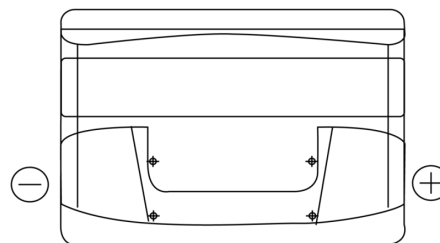

Sortimentsoversikt

Batterier til Biler og lette kjøretøy

Power DB712

Art.nr.	DB712
Technology	Flooded
EAN/GTIN	3661024024648
Spenning	12 V
Kapasitet	71.0 Ah
CCA	670 A
Lengde	278 mm
Bredde	175 mm
Høyde	175 mm
Kasse	LB3
Polstilling	ETN 0
Poltype	EN taper post
Festeknast	B13
Vekt (kan variere)	15.30 kg

Polstilling**Poltype**

Positive Terminal

Negative Terminal

Festeknast

Design, egenskaper og tekniske spesifikasjoner kan endres uten forvarsel. Vi fraskriver oss enhver representasjon eller garanti, uttrykt eller underforstått, angående dataene eller anbefalingene, og skal under ingen omstendigheter holdes ansvarlig for tap eller skade som hevdes å ha oppstått som et resultat. Noen produkter kan være utilgjengelig i ditt lokale marked.