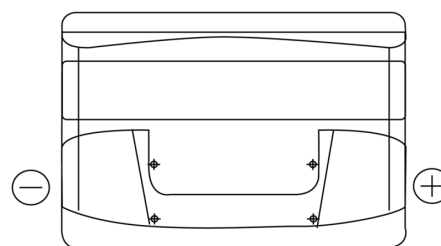

Sortimentsoversikt

Batterier til Biler og lette kjøretøy

**Power DB712**

Art.nr.	DB712
Technology	Flooded
EAN/GTIN	3661024024648
Spenning	12 V
Kapasitet	71.0 Ah
CCA	670 A
Lengde	278 mm
Bredde	175 mm
Høyde	175 mm
Kasse	LB3
Polstilling	ETN 0
Poltype	EN taper post
Festeknast	B13
Vekt (kan variere)	15.30 kg

**Polstilling**

**Poltype**

PositiveTerminal

NegativeTerminal

**Festeknast**

Design, egenskaper og tekniske spesifikasjoner kan endres uten forvarsel. Vi fraskriver oss enhver representasjon eller garanti, uttrykt eller underforstått, angående dataene eller anbefalingene, og skal under ingen omstendigheter holdes ansvarlig for tap eller skade som hevdes å ha oppstått som et resultat. Noen produkter kan være utilgjengelig i ditt lokale marked.