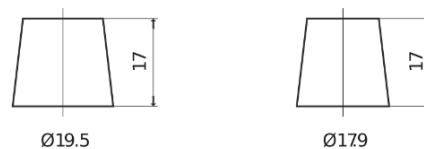

Sortimentsoversikt

Batterier til Biler og lette kjøretøy

Power DB705

Art.nr.	DB705
Technology	Flooded
EAN/GTIN	3661024024440
Spenning	12 V
Kapasitet	70.0 Ah
CCA	540 A
Lengde	270 mm
Bredde	173 mm
Høyde	222 mm
Kasse	D26
Polstilling	ETN 1
Poltype	EN taper post
Festeknast	Korean B1+B6
Vekt (kan variere)	16.10 kg

Polstilling

Poltype

Festeknast

Design, egenskaper og tekniske spesifikasjoner kan endres uten forvarsel. Vi fraskriver oss enhver representasjon eller garanti, uttrykt eller underforstått, angående dataene eller anbefalingene, og skal under ingen omstendigheter holdes ansvarlig for tap eller skade som hevdes å ha oppstått som et resultat. Noen produkter kan være utilgjengelig i ditt lokale marked.