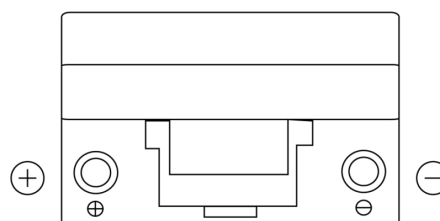

Sortimentsoversikt

Batterier til Biler og lette kjøretøy

Power DB705

Art.nr.	DB705
Technology	Flooded
EAN/GTIN	3661024024440
Spenning	12 V
Kapasitet	70.0 Ah
CCA	540 A
Lengde	270 mm
Bredde	173 mm
Høyde	222 mm
Kasse	D26
Polstilling	ETN 1
Poltype	EN taper post
Festeknast	Korean B1+B6
Vekt (kan variere)	16.10 kg

Polstilling**Poltype**

Positive Terminal

Negative Terminal

Festeknast

Design, egenskaper og tekniske spesifikasjoner kan endres uten forvarsel. Vi fraskriver oss enhver representasjon eller garanti, uttrykt eller underforstått, angående dataene eller anbefalingene, og skal under ingen omstendigheter holdes ansvarlig for tap eller skade som hevdes å ha oppstått som et resultat. Noen produkter kan være utilgjengelig i ditt lokale marked.