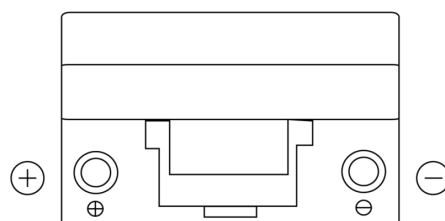

Sortimentsoversikt

Batterier til Biler og lette kjøretøy

Power DB705

Art.nr.	DB705
Technology	Flooded
EAN/GTIN	3661024024440
Spenning	12 V
Kapasitet	70.0 Ah
CCA	540 A
Lengde	270 mm
Bredde	173 mm
Høyde	222 mm
Kasse	D26
Polstilling	ETN 1
Poltype	EN taper post
Festeknast	Korean B1+B6
Vekt (kan variere)	16.10 kg

Polstilling**Poltype**

Positive Terminal

Negative Terminal

Festeknast

Design, egenskaper og tekniske spesifikasjoner kan endres uten forvarsel. Vi fraskriver oss enhver representasjon eller garanti, uttrykt eller underforstått, angående dataene eller anbefalingene, og skal under ingen omstendigheter holdes ansvarlig for tap eller skade som hevdes å ha oppstått som et resultat. Noen produkter kan være utilgjengelig i ditt lokale marked.