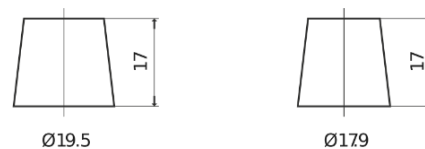

Sortimentsoversikt

Batterier til Biler og lette kjøretøy

Power DB705

Art.nr.	DB705
Technology	Flooded
EAN/GTIN	3661024024440
Spenning	12 V
Kapasitet	70.0 Ah
CCA	540 A
Lengde	270 mm
Bredde	173 mm
Høyde	222 mm
Kasse	D26
Polstilling	ETN 1
Poltype	EN taper post
Festeknast	Korean B1+B6
Vekt (kan variere)	16.10 kg

Polstilling

Poltype

Festeknast

Design, egenskaper og tekniske spesifikasjoner kan endres uten forvarsel. Vi fraskriver oss enhver representasjon eller garanti, uttrykt eller underforstått, angående dataene eller anbefalingene, og skal under ingen omstendigheter holdes ansvarlig for tap eller skade som hevdes å ha oppstått som et resultat. Noen produkter kan være utilgjengelig i ditt lokale marked.