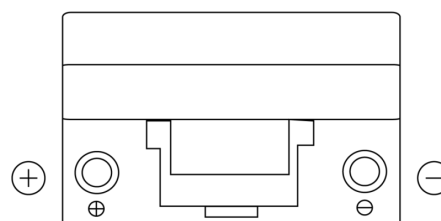

Sortimentsoversikt

Batterier til Biler og lette kjøretøy

Power DB705

Art.nr.	DB705
Technology	Flooded
EAN/GTIN	3661024024440
Spenning	12 V
Kapasitet	70.0 Ah
CCA	540 A
Lengde	270 mm
Bredde	173 mm
Høyde	222 mm
Kasse	D26
Polstilling	ETN 1
Poltype	EN taper post
Festeknast	Korean B1+B6
Vekt (kan variere)	16.10 kg

Polstilling**Poltype**

Positive Terminal

Negative Terminal

Festeknast

Design, egenskaper og tekniske spesifikasjoner kan endres uten forvarsel. Vi fraskriver oss enhver representasjon eller garanti, uttrykt eller underforstått, angående dataene eller anbefalingene, og skal under ingen omstendigheter holdes ansvarlig for tap eller skade som hevdes å ha oppstått som et resultat. Noen produkter kan være utilgjengelig i ditt lokale marked.