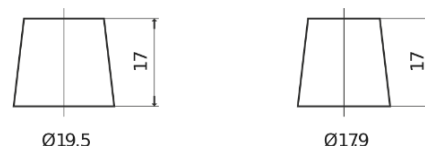

Sortimentsoversikt

Batterier til Biler og lette kjøretøy

Power DB705

Art.nr.	DB705
Technology	Flooded
EAN/GTIN	3661024024440
Spenning	12 V
Kapasitet	70.0 Ah
CCA	540 A
Lengde	270 mm
Bredde	173 mm
Høyde	222 mm
Kasse	D26
Polstilling	ETN 1
Poltype	EN taper post
Festeknast	Korean B1+B6
Vekt (kan variere)	16.10 kg

Polstilling

Poltype

Festeknast

Design, egenskaper og tekniske spesifikasjoner kan endres uten forvarsel. Vi fraskriver oss enhver representasjon eller garanti, uttrykt eller underforstått, angående dataene eller anbefalingene, og skal under ingen omstendigheter holdes ansvarlig for tap eller skade som hevdes å ha oppstått som et resultat. Noen produkter kan være utilgjengelig i ditt lokale marked.