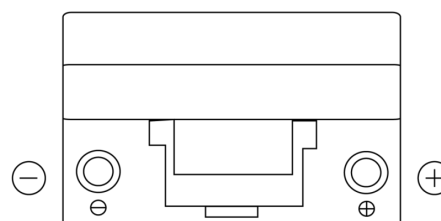

Sortimentsoversikt

Batterier til Biler og lette kjøretøy

Power DB704

Art.nr.	DB704
Technology	Flooded
EAN/GTIN	3661024024433
Spenning	12 V
Kapasitet	70.0 Ah
CCA	540 A
Lengde	270 mm
Bredde	173 mm
Høyde	222 mm
Kasse	D26
Polstilling	ETN 0
Poltype	EN taper post
Festeknast	Korean B1+B6
Vekt (kan variere)	16.10 kg

Polstilling

Poltype

Positive Terminal

Negative Terminal

Festeknast

Design, egenskaper og tekniske spesifikasjoner kan endres uten forvarsel. Vi fraskriver oss enhver representasjon eller garanti, uttrykt eller underforstått, angående dataene eller anbefalingene, og skal under ingen omstendigheter holdes ansvarlig for tap eller skade som hevdes å ha oppstått som et resultat. Noen produkter kan være utilgjengelig i ditt lokale marked.