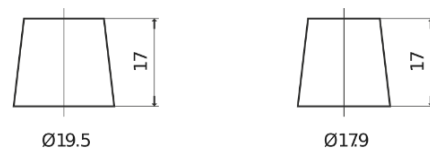

Sortimentsoversikt

Batterier til Biler og lette kjøretøy

Power DB704

Art.nr.	DB704
Technology	Flooded
EAN/GTIN	3661024024433
Spenning	12 V
Kapasitet	70.0 Ah
CCA	540 A
Lengde	270 mm
Bredde	173 mm
Høyde	222 mm
Kasse	D26
Polstilling	ETN 0
Poltype	EN taper post
Festeknast	Korean B1+B6
Vekt (kan variere)	16.10 kg

Polstilling

Poltype

Festeknast

Design, egenskaper og tekniske spesifikasjoner kan endres uten forvarsel. Vi fraskriver oss enhver representasjon eller garanti, uttrykt eller underforstått, angående dataene eller anbefalingene, og skal under ingen omstendigheter holdes ansvarlig for tap eller skade som hevdes å ha oppstått som et resultat. Noen produkter kan være utilgjengelig i ditt lokale marked.