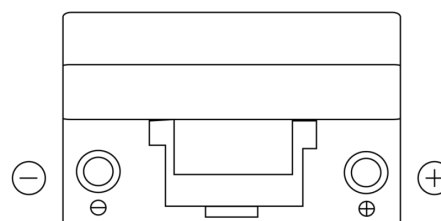

Sortimentsoversikt

Batterier til Biler og lette kjøretøy

Power DB704

Art.nr.	DB704
Technology	Flooded
EAN/GTIN	3661024024433
Spenning	12 V
Kapasitet	70.0 Ah
CCA	540 A
Lengde	270 mm
Bredde	173 mm
Høyde	222 mm
Kasse	D26
Polstilling	ETN 0
Poltype	EN taper post
Festeknast	Korean B1+B6
Vekt (kan variere)	16.10 kg

Polstilling**Poltype**

Positive Terminal

Negative Terminal

Festeknast

Design, egenskaper og tekniske spesifikasjoner kan endres uten forvarsel. Vi fraskriver oss enhver representasjon eller garanti, uttrykt eller underforstått, angående dataene eller anbefalingene, og skal under ingen omstendigheter holdes ansvarlig for tap eller skade som hevdes å ha oppstått som et resultat. Noen produkter kan være utilgjengelig i ditt lokale marked.