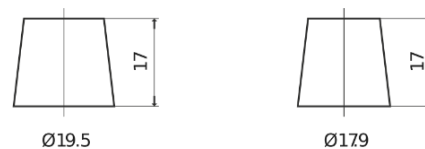

Sortimentsoversikt

Batterier til Biler og lette kjøretøy

Power DB704

Art.nr.	DB704
Technology	Flooded
EAN/GTIN	3661024024433
Spenning	12 V
Kapasitet	70.0 Ah
CCA	540 A
Lengde	270 mm
Bredde	173 mm
Høyde	222 mm
Kasse	D26
Polstilling	ETN 0
Poltype	EN taper post
Festeknast	Korean B1+B6
Vekt (kan variere)	16.10 kg

Polstilling

Poltype

Festeknast

Design, egenskaper og tekniske spesifikasjoner kan endres uten forvarsel. Vi fraskriver oss enhver representasjon eller garanti, uttrykt eller underforstått, angående dataene eller anbefalingene, og skal under ingen omstendigheter holdes ansvarlig for tap eller skade som hevdes å ha oppstått som et resultat. Noen produkter kan være utilgjengelig i ditt lokale marked.