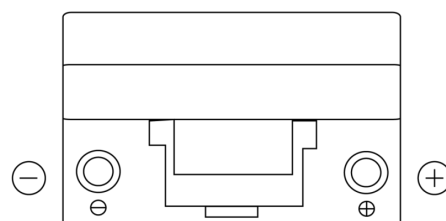

Sortimentsoversikt

Batterier til Biler og lette kjøretøy

Power DB704

Art.nr.	DB704
Technology	Flooded
EAN/GTIN	3661024024433
Spenning	12 V
Kapasitet	70.0 Ah
CCA	540 A
Lengde	270 mm
Bredde	173 mm
Høyde	222 mm
Kasse	D26
Polstilling	ETN 0
Poltype	EN taper post
Festeknast	Korean B1+B6
Vekt (kan variere)	16.10 kg

Polstilling**Poltype**

Positive Terminal

Negative Terminal

Festeknast

Design, egenskaper og tekniske spesifikasjoner kan endres uten forvarsel. Vi fraskriver oss enhver representasjon eller garanti, uttrykt eller underforstått, angående dataene eller anbefalingene, og skal under ingen omstendigheter holdes ansvarlig for tap eller skade som hevdes å ha oppstått som et resultat. Noen produkter kan være utilgjengelig i ditt lokale marked.