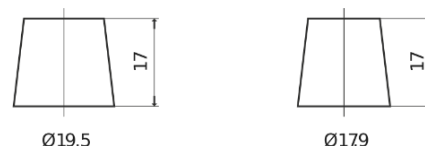

Sortimentsoversikt

Batterier til Biler og lette kjøretøy

Power DB704

Art.nr.	DB704
Technology	Flooded
EAN/GTIN	3661024024433
Spenning	12 V
Kapasitet	70.0 Ah
CCA	540 A
Lengde	270 mm
Bredde	173 mm
Høyde	222 mm
Kasse	D26
Polstilling	ETN 0
Poltype	EN taper post
Festeknast	Korean B1+B6
Vekt (kan variere)	16.10 kg

Polstilling

Poltype

Festeknast

Design, egenskaper og tekniske spesifikasjoner kan endres uten forvarsel. Vi fraskriver oss enhver representasjon eller garanti, uttrykt eller underforstått, angående dataene eller anbefalingene, og skal under ingen omstendigheter holdes ansvarlig for tap eller skade som hevdes å ha oppstått som et resultat. Noen produkter kan være utilgjengelig i ditt lokale marked.