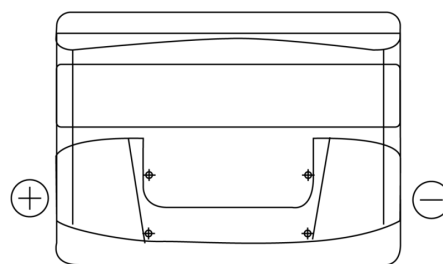

Polstilling