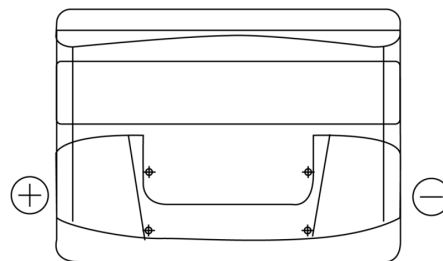

Sortimentsoversikt

Batterier til Biler og lette kjøretøy

Power DB621

Art.nr.	DB621
Technology	Flooded
EAN/GTIN	3661024024549
Spenning	12 V
Kapasitet	62.0 Ah
CCA	540 A
Lengde	242 mm
Bredde	175 mm
Høyde	190 mm
Kasse	L02
Polstilling	ETN 1
Poltype	EN taper post
Festeknast	B13
Vekt (kan variere)	14.20 kg

Polstilling

Poltype

Positive Terminal

Negative Terminal

Festeknast

Design, egenskaper og tekniske spesifikasjoner kan endres uten forvarsel. Vi fraskriver oss enhver representasjon eller garanti, uttrykt eller underforstått, angående dataene eller anbefalingene, og skal under ingen omstendigheter holdes ansvarlig for tap eller skade som hevdes å ha oppstått som et resultat. Noen produkter kan være utilgjengelig i ditt lokale marked.