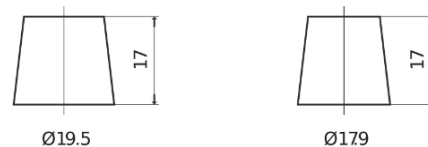

Sortimentsoversikt

Batterier til Biler og lette kjøretøy

Power DB621

Art.nr.	DB621
Technology	Flooded
EAN/GTIN	3661024024549
Spenning	12 V
Kapasitet	62.0 Ah
CCA	540 A
Lengde	242 mm
Bredde	175 mm
Høyde	190 mm
Kasse	L02
Polstilling	ETN 1
Poltype	EN taper post
Festeknast	B13
Vekt (kan variere)	14.20 kg

Polstilling

Poltype

Festeknast

Design, egenskaper og tekniske spesifikasjoner kan endres uten forvarsel. Vi fraskriver oss enhver representasjon eller garanti, uttrykt eller underforstått, angående dataene eller anbefalingene, og skal under ingen omstendigheter holdes ansvarlig for tap eller skade som hevdes å ha oppstått som et resultat. Noen produkter kan være utilgjengelig i ditt lokale marked.