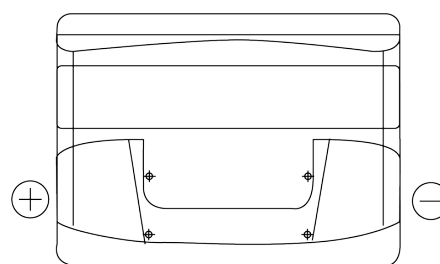

Sortimentsoversikt

Batterier til Biler og lette kjøretøy

Power DB621

Art.nr.	DB621
Technology	Flooded
EAN/GTIN	3661024024549
Spenning	12 V
Kapasitet	62.0 Ah
CCA	540 A
Lengde	242 mm
Bredde	175 mm
Høyde	190 mm
Kasse	L02
Polstilling	ETN 1
Poltype	EN taper post
Festeknast	B13
Vekt (kan variere)	14.20 kg

Polstilling

Poltype

Positive Terminal

Negative Terminal

Festeknast

Design, egenskaper og tekniske spesifikasjoner kan endres uten forvarsel. Vi fraskriver oss enhver representasjon eller garanti, uttrykt eller underforstått, angående dataene eller anbefalingene, og skal under ingen omstendigheter holdes ansvarlig for tap eller skade som hevdes å ha oppstått som et resultat. Noen produkter kan være utilgjengelig i ditt lokale marked.