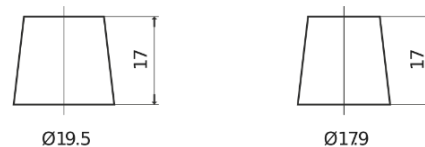

Sortimentsoversikt

Batterier til Biler og lette kjøretøy

Power DB620

Art.nr.	DB620
Technology	Flooded
EAN/GTIN	3661024024532
Spenning	12 V
Kapasitet	62.0 Ah
CCA	540 A
Lengde	242 mm
Bredde	175 mm
Høyde	190 mm
Kasse	L02
Polstilling	ETN 0
Poltype	EN taper post
Festeknast	B13
Vekt (kan variere)	14.20 kg

Polstilling

Poltype

Festeknast

Design, egenskaper og tekniske spesifikasjoner kan endres uten forvarsel. Vi fraskriver oss enhver representasjon eller garanti, uttrykt eller underforstått, angående dataene eller anbefalingene, og skal under ingen omstendigheter holdes ansvarlig for tap eller skade som hevdes å ha oppstått som et resultat. Noen produkter kan være utilgjengelig i ditt lokale marked.