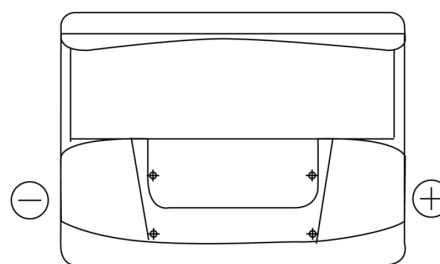

Sortimentsoversikt

Batterier til Biler og lette kjøretøy

Power DB620

Art.nr.	DB620
Technology	Flooded
EAN/GTIN	3661024024532
Spenning	12 V
Kapasitet	62.0 Ah
CCA	540 A
Lengde	242 mm
Bredde	175 mm
Høyde	190 mm
Kasse	L02
Polstilling	ETN 0
Poltype	EN taper post
Festeknast	B13
Vekt (kan variere)	14.20 kg

Polstilling**Poltype**

Positive Terminal

Negative Terminal

Festeknast

Design, egenskaper og tekniske spesifikasjoner kan endres uten forvarsel. Vi fraskriver oss enhver representasjon eller garanti, uttrykt eller underforstått, angående dataene eller anbefalingene, og skal under ingen omstendigheter holdes ansvarlig for tap eller skade som hevdes å ha oppstått som et resultat. Noen produkter kan være utilgjengelig i ditt lokale marked.