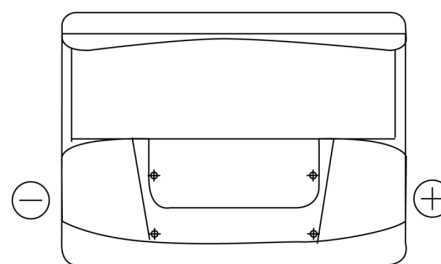

Sortimentsoversikt

Batterier til Biler og lette kjøretøy

Power DB620

Art.nr.	DB620
Technology	Flooded
EAN/GTIN	3661024024532
Spenning	12 V
Kapasitet	62.0 Ah
CCA	540 A
Lengde	242 mm
Bredde	175 mm
Høyde	190 mm
Kasse	L02
Polstilling	ETN 0
Poltype	EN taper post
Festeknast	B13
Vekt (kan variere)	14.20 kg

Polstilling**Poltype**

Positive Terminal

Negative Terminal

Festeknast

Design, egenskaper og tekniske spesifikasjoner kan endres uten forvarsel. Vi fraskriver oss enhver representasjon eller garanti, uttrykt eller underforstått, angående dataene eller anbefalingene, og skal under ingen omstendigheter holdes ansvarlig for tap eller skade som hevdes å ha oppstått som et resultat. Noen produkter kan være utilgjengelig i ditt lokale marked.