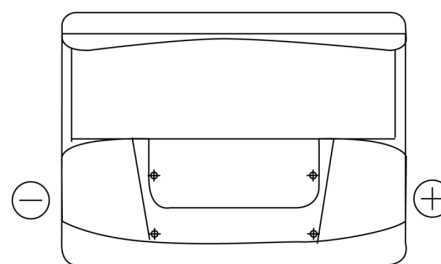

Sortimentsoversikt

Batterier til Biler og lette kjøretøy

Power DB620

Art.nr.	DB620
Technology	Flooded
EAN/GTIN	3661024024532
Spenning	12 V
Kapasitet	62.0 Ah
CCA	540 A
Lengde	242 mm
Bredde	175 mm
Høyde	190 mm
Kasse	L02
Polstilling	ETN 0
Poltype	EN taper post
Festeknast	B13
Vekt (kan variere)	14.20 kg

Polstilling

Poltype

Positive Terminal

Negative Terminal

Festeknast

Design, egenskaper og tekniske spesifikasjoner kan endres uten forvarsel. Vi fraskriver oss enhver representasjon eller garanti, uttrykt eller underforstått, angående dataene eller anbefalingene, og skal under ingen omstendigheter holdes ansvarlig for tap eller skade som hevdes å ha oppstått som et resultat. Noen produkter kan være utilgjengelig i ditt lokale marked.