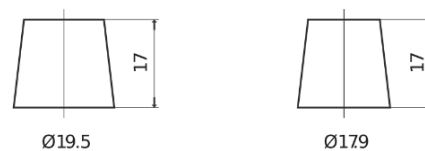

Sortimentsoversikt

Batterier til Biler og lette kjøretøy

Power DB604

Art.nr.	DB604
Technology	Flooded
EAN/GTIN	3661024024419
Spenning	12 V
Kapasitet	60.0 Ah
CCA	480 A
Lengde	230 mm
Bredde	173 mm
Høyde	222 mm
Kasse	D23
Polstilling	ETN 0
Poltype	EN taper post
Festeknast	Korean B1
Vekt (kan variere)	14.60 kg

Polstilling

Poltype

Festeknast

Design, egenskaper og tekniske spesifikasjoner kan endres uten forvarsel. Vi fraskriver oss enhver representasjon eller garanti, uttrykt eller underforstått, angående dataene eller anbefalingene, og skal under ingen omstendigheter holdes ansvarlig for tap eller skade som hevdes å ha oppstått som et resultat. Noen produkter kan være utilgjengelig i ditt lokale marked.