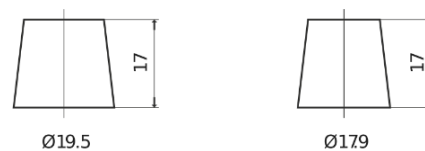

### Power DB604

Art.nr.	DB604
Technology	Flooded
EAN/GTIN	3661024024419
Spenning	12 V
Kapasitet	60.0 Ah
CCA	480 A
Lengde	230 mm
Bredde	173 mm
Høyde	222 mm
Kasse	D23
Polstilling	ETN 0
Poltype	EN taper post
Festeknast	Korean B1
Vekt (kan variere)	14.60 kg