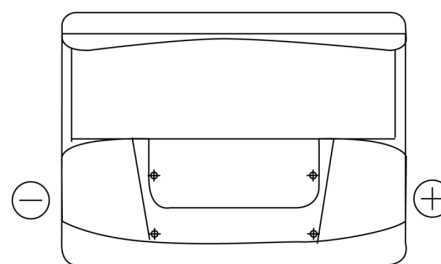

Sortimentsoversikt

Batterier til Biler og lette kjøretøy

Power DB602

Art.nr.	DB602
Technology	Flooded
EAN/GTIN	3661024024631
Spenning	12 V
Kapasitet	60.0 Ah
CCA	540 A
Lengde	242 mm
Bredde	175 mm
Høyde	175 mm
Kasse	LB2
Polstilling	ETN 0
Poltype	EN taper post
Festeknast	B13
Vekt (kan variere)	12.90 kg

Polstilling**Poltype**

Positive Terminal

Negative Terminal

Festeknast

Design, egenskaper og tekniske spesifikasjoner kan endres uten forvarsel. Vi fraskriver oss enhver representasjon eller garanti, uttrykt eller underforstått, angående dataene eller anbefalingene, og skal under ingen omstendigheter holdes ansvarlig for tap eller skade som hevdes å ha oppstått som et resultat. Noen produkter kan være utilgjengelig i ditt lokale marked.