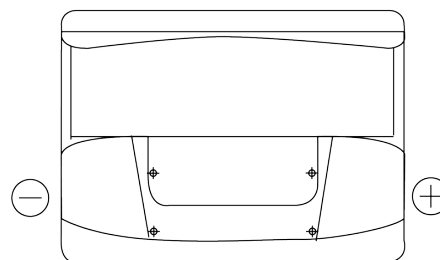

Sortimentsoversikt

Batterier til Biler og lette kjøretøy

Power DB602

Art.nr.	DB602
Technology	Flooded
EAN/GTIN	3661024024631
Spenning	12 V
Kapasitet	60.0 Ah
CCA	540 A
Lengde	242 mm
Bredde	175 mm
Høyde	175 mm
Kasse	LB2
Polstilling	ETN 0
Poltype	EN taper post
Festeknast	B13
Vekt (kan variere)	12.90 kg

Polstilling**Poltype**

Positive Terminal

Negative Terminal

Festeknast

Design, egenskaper og tekniske spesifikasjoner kan endres uten forvarsel. Vi fraskriver oss enhver representasjon eller garanti, uttrykt eller underforstått, angående dataene eller anbefalingene, og skal under ingen omstendigheter holdes ansvarlig for tap eller skade som hevdes å ha oppstått som et resultat. Noen produkter kan være utilgjengelig i ditt lokale marked.