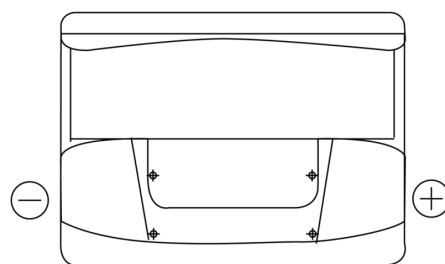

Sortimentsoversikt

Batterier til Biler og lette kjøretøy

Power DB602

Art.nr.	DB602
Technology	Flooded
EAN/GTIN	3661024024631
Spenning	12 V
Kapasitet	60.0 Ah
CCA	540 A
Lengde	242 mm
Bredde	175 mm
Høyde	175 mm
Kasse	LB2
Polstilling	ETN 0
Poltype	EN taper post
Festeknast	B13
Vekt (kan variere)	12.90 kg

Polstilling**Poltype**

Positive Terminal

Negative Terminal

Festeknast

Design, egenskaper og tekniske spesifikasjoner kan endres uten forvarsel. Vi fraskriver oss enhver representasjon eller garanti, uttrykt eller underforstått, angående dataene eller anbefalingene, og skal under ingen omstendigheter holdes ansvarlig for tap eller skade som hevdes å ha oppstått som et resultat. Noen produkter kan være utilgjengelig i ditt lokale marked.