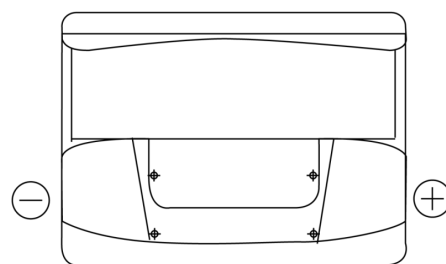

Sortimentsoversikt

Batterier til Biler og lette kjøretøy

Power DB602

Art.nr.	DB602
Technology	Flooded
EAN/GTIN	3661024024631
Spenning	12 V
Kapasitet	60.0 Ah
CCA	540 A
Lengde	242 mm
Bredde	175 mm
Høyde	175 mm
Kasse	LB2
Polstilling	ETN 0
Poltype	EN taper post
Festeknast	B13
Vekt (kan variere)	12.90 kg

Polstilling**Poltype**

Positive Terminal

Negative Terminal

Festeknast

Design, egenskaper og tekniske spesifikasjoner kan endres uten forvarsel. Vi fraskriver oss enhver representasjon eller garanti, uttrykt eller underforstått, angående dataene eller anbefalingene, og skal under ingen omstendigheter holdes ansvarlig for tap eller skade som hevdes å ha oppstått som et resultat. Noen produkter kan være utilgjengelig i ditt lokale marked.