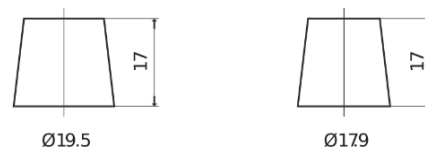

### Power DB504

Art.nr.	DB504
Technology	Flooded
EAN/GTIN	3661024024402
Spenning	12 V
Kapasitet	50.0 Ah
CCA	360 A
Lengde	200 mm
Bredde	173 mm
Høyde	222 mm
Kasse	D20
Polstilling	ETN 0
Poltype	EN taper post
Festeknast	Korean B1
Vekt (kan variere)	12.90 kg