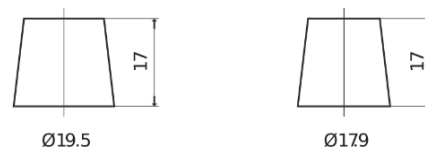

Sortimentsoversikt

Batterier til Biler og lette kjøretøy

Power DB504

Art.nr.	DB504
Technology	Flooded
EAN/GTIN	3661024024402
Spenning	12 V
Kapasitet	50.0 Ah
CCA	360 A
Lengde	200 mm
Bredde	173 mm
Høyde	222 mm
Kasse	D20
Polstilling	ETN 0
Poltype	EN taper post
Festeknast	Korean B1
Vekt (kan variere)	12.90 kg

Polstilling

Poltype

Festeknast

Design, egenskaper og tekniske spesifikasjoner kan endres uten forvarsel. Vi fraskriver oss enhver representasjon eller garanti, uttrykt eller underforstått, angående dataene eller anbefalingene, og skal under ingen omstendigheter holdes ansvarlig for tap eller skade som hevdes å ha oppstått som et resultat. Noen produkter kan være utilgjengelig i ditt lokale marked.