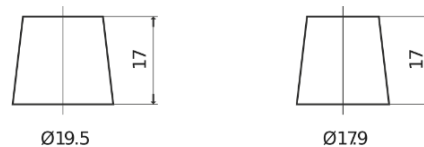

Sortimentsoversikt

Batterier til Biler og lette kjøretøy

Power DB501

Art.nr.	DB501
Technology	Flooded
EAN/GTIN	3661024024525
Spenning	12 V
Kapasitet	50.0 Ah
CCA	450 A
Lengde	207 mm
Bredde	175 mm
Høyde	190 mm
Kasse	L01
Polstilling	ETN 1
Poltype	EN taper post
Festeknast	B13
Vekt (kan variere)	12.20 kg

Polstilling

Poltype

Festeknast

Design, egenskaper og tekniske spesifikasjoner kan endres uten forvarsel. Vi fraskriver oss enhver representasjon eller garanti, uttrykt eller underforstått, angående dataene eller anbefalingene, og skal under ingen omstendigheter holdes ansvarlig for tap eller skade som hevdes å ha oppstått som et resultat. Noen produkter kan være utilgjengelig i ditt lokale marked.