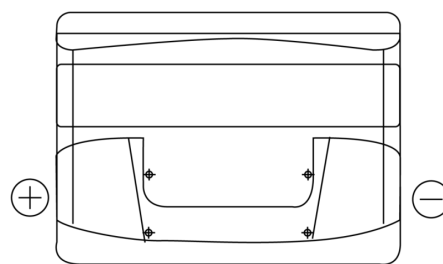

Sortimentsoversikt

Batterier til Biler og lette kjøretøy

Power DB501

Art.nr.	DB501
Technology	Flooded
EAN/GTIN	3661024024525
Spenning	12 V
Kapasitet	50.0 Ah
CCA	450 A
Lengde	207 mm
Bredde	175 mm
Høyde	190 mm
Kasse	L01
Polstilling	ETN 1
Poltype	EN taper post
Festeknast	B13
Vekt (kan variere)	12.20 kg

Polstilling**Poltype**

Positive Terminal

Negative Terminal

Festeknast

Design, egenskaper og tekniske spesifikasjoner kan endres uten forvarsel. Vi fraskriver oss enhver representasjon eller garanti, uttrykt eller underforstått, angående dataene eller anbefalingene, og skal under ingen omstendigheter holdes ansvarlig for tap eller skade som hevdes å ha oppstått som et resultat. Noen produkter kan være utilgjengelig i ditt lokale marked.