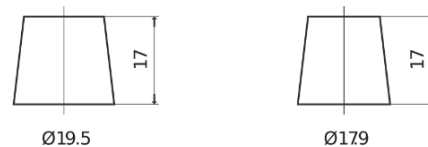

Sortimentsoversikt

Batterier til Biler og lette kjøretøy

Power DB501

Art.nr.	DB501
Technology	Flooded
EAN/GTIN	3661024024525
Spenning	12 V
Kapasitet	50.0 Ah
CCA	450 A
Lengde	207 mm
Bredde	175 mm
Høyde	190 mm
Kasse	L01
Polstilling	ETN 1
Poltype	EN taper post
Festeknast	B13
Vekt (kan variere)	12.20 kg

Polstilling

Poltype

Festeknast

Design, egenskaper og tekniske spesifikasjoner kan endres uten forvarsel. Vi fraskriver oss enhver representasjon eller garanti, uttrykt eller underforstått, angående dataene eller anbefalingene, og skal under ingen omstendigheter holdes ansvarlig for tap eller skade som hevdes å ha oppstått som et resultat. Noen produkter kan være utilgjengelig i ditt lokale marked.