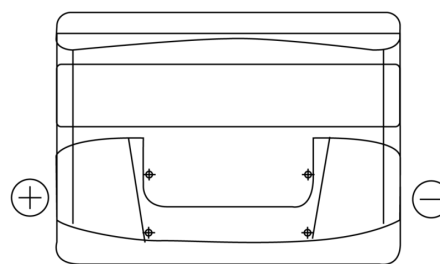

Sortimentsoversikt

Batterier til Biler og lette kjøretøy

Power DB501

Art.nr.	DB501
Technology	Flooded
EAN/GTIN	3661024024525
Spenning	12 V
Kapasitet	50.0 Ah
CCA	450 A
Lengde	207 mm
Bredde	175 mm
Høyde	190 mm
Kasse	L01
Polstilling	ETN 1
Poltype	EN taper post
Festeknast	B13
Vekt (kan variere)	12.20 kg

Polstilling**Poltype**

Positive Terminal

Negative Terminal

Festeknast

Design, egenskaper og tekniske spesifikasjoner kan endres uten forvarsel. Vi fraskriver oss enhver representasjon eller garanti, uttrykt eller underforstått, angående dataene eller anbefalingene, og skal under ingen omstendigheter holdes ansvarlig for tap eller skade som hevdes å ha oppstått som et resultat. Noen produkter kan være utilgjengelig i ditt lokale marked.