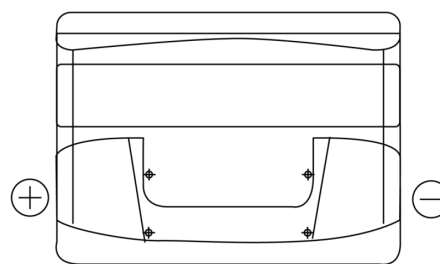

Polstilling