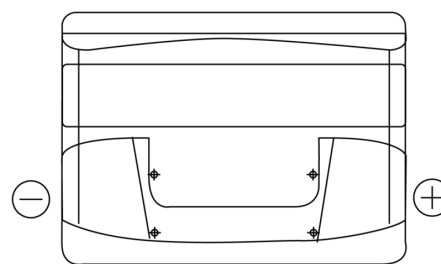

Sortimentsoversikt

Batterier til Biler og lette kjøretøy

Power DB500

Art.nr.	DB500
Technology	Flooded
EAN/GTIN	3661024024518
Spenning	12 V
Kapasitet	50.0 Ah
CCA	450 A
Lengde	207 mm
Bredde	175 mm
Høyde	190 mm
Kasse	L01
Polstilling	ETN 0
Poltype	EN taper post
Festeknast	B13
Vekt (kan variere)	12.20 kg

Polstilling

Poltype

Positive Terminal

Negative Terminal

Festeknast

Design, egenskaper og tekniske spesifikasjoner kan endres uten forvarsel. Vi fraskriver oss enhver representasjon eller garanti, uttrykt eller underforstått, angående dataene eller anbefalingene, og skal under ingen omstendigheter holdes ansvarlig for tap eller skade som hevdes å ha oppstått som et resultat. Noen produkter kan være utilgjengelig i ditt lokale marked.