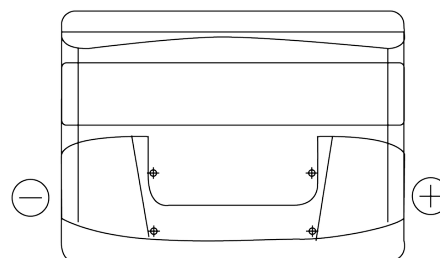

Polstilling