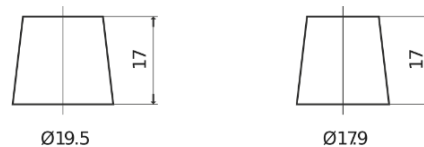

Sortimentsoversikt

Batterier til Biler og lette kjøretøy

Power DB500

Art.nr.	DB500
Technology	Flooded
EAN/GTIN	3661024024518
Spenning	12 V
Kapasitet	50.0 Ah
CCA	450 A
Lengde	207 mm
Bredde	175 mm
Høyde	190 mm
Kasse	L01
Polstilling	ETN 0
Poltype	EN taper post
Festeknast	B13
Vekt (kan variere)	12.20 kg

Polstilling

Poltype

Festeknast

Design, egenskaper og tekniske spesifikasjoner kan endres uten forvarsel. Vi fraskriver oss enhver representasjon eller garanti, uttrykt eller underforstått, angående dataene eller anbefalingene, og skal under ingen omstendigheter holdes ansvarlig for tap eller skade som hevdes å ha oppstått som et resultat. Noen produkter kan være utilgjengelig i ditt lokale marked.