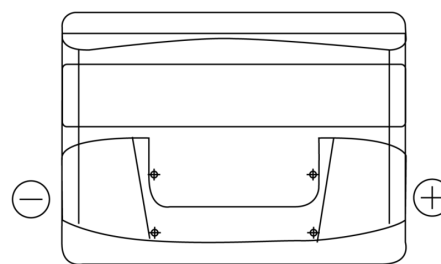

Polstilling