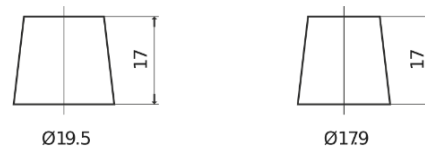

Sortimentsoversikt

Batterier til Biler og lette kjøretøy

Power DB500

Art.nr.	DB500
Technology	Flooded
EAN/GTIN	3661024024518
Spenning	12 V
Kapasitet	50.0 Ah
CCA	450 A
Lengde	207 mm
Bredde	175 mm
Høyde	190 mm
Kasse	L01
Polstilling	ETN 0
Poltype	EN taper post
Festeknast	B13
Vekt (kan variere)	12.20 kg

Polstilling

Poltype

Festeknast

Design, egenskaper og tekniske spesifikasjoner kan endres uten forvarsel. Vi fraskriver oss enhver representasjon eller garanti, uttrykt eller underforstått, angående dataene eller anbefalingene, og skal under ingen omstendigheter holdes ansvarlig for tap eller skade som hevdes å ha oppstått som et resultat. Noen produkter kan være utilgjengelig i ditt lokale marked.