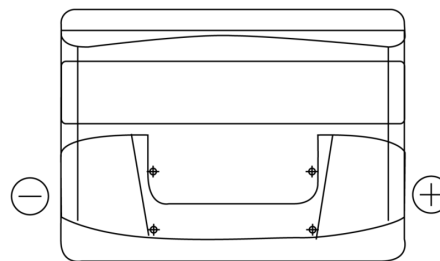

Polstilling