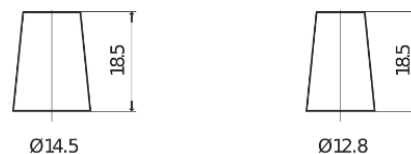

Poltype

Positive Terminal

Negative Terminal