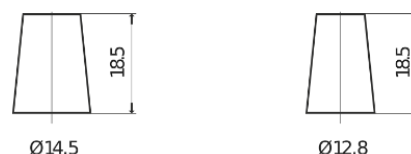

Sortimentsoversikt

Batterier til Biler og lette kjøretøy

Power DB457

Art.nr.	DB457
Technology	Flooded
EAN/GTIN	3661024024365
Spenning	12 V
Kapasitet	45.0 Ah
CCA	330 A
Lengde	237 mm
Bredde	127 mm
Høyde	227 mm
Kasse	B24
Polstilling	ETN 1
Poltype	JIS taper post
Festeknast	B0
Vekt (kan variere)	11.40 kg

Polstilling

Poltype

Festeknast

Design, egenskaper og tekniske spesifikasjoner kan endres uten forvarsel. Vi fraskriver oss enhver representasjon eller garanti, uttrykt eller underforstått, angående dataene eller anbefalingene, og skal under ingen omstendigheter holdes ansvarlig for tap eller skade som hevdes å ha oppstått som et resultat. Noen produkter kan være utilgjengelig i ditt lokale marked.