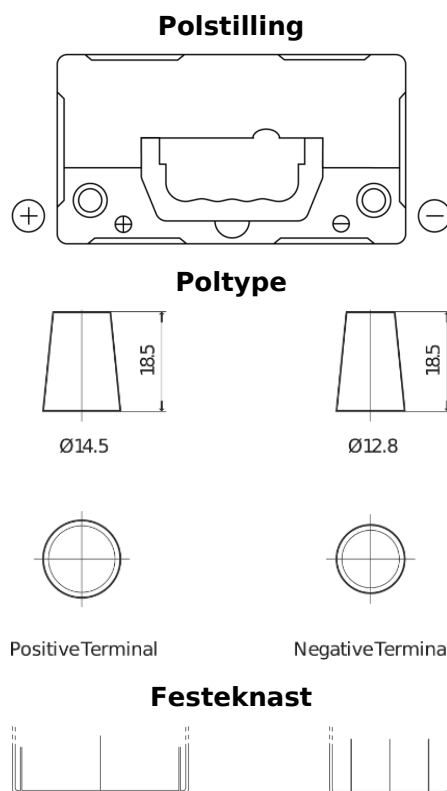

Sortimentsoversikt

Batterier til Biler og lette kjøretøy

Power DB457

Art.nr.	DB457
Technology	Flooded
EAN/GTIN	3661024024365
Spenning	12 V
Kapasitet	45.0 Ah
CCA	330 A
Lengde	237 mm
Bredde	127 mm
Høyde	227 mm
Kasse	B24
Polstilling	ETN 1
Poltype	JIS taper post
Festeknast	B0
Vekt (kan variere)	11.40 kg