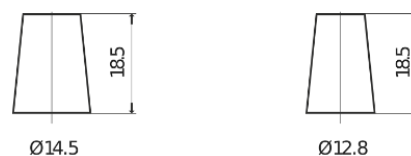

Sortimentsoversikt

Batterier til Biler og lette kjøretøy

Power DB456

Art.nr.	DB456
Technology	Flooded
EAN/GTIN	3661024024358
Spenning	12 V
Kapasitet	45.0 Ah
CCA	330 A
Lengde	237 mm
Bredde	127 mm
Høyde	227 mm
Kasse	B24
Polstilling	ETN 0
Poltype	JIS taper post
Festeknast	B0
Vekt (kan variere)	11.40 kg

Polstilling

Poltype

Festeknast

Design, egenskaper og tekniske spesifikasjoner kan endres uten forvarsel. Vi fraskriver oss enhver representasjon eller garanti, uttrykt eller underforstått, angående dataene eller anbefalingene, og skal under ingen omstendigheter holdes ansvarlig for tap eller skade som hevdes å ha oppstått som et resultat. Noen produkter kan være utilgjengelig i ditt lokale marked.