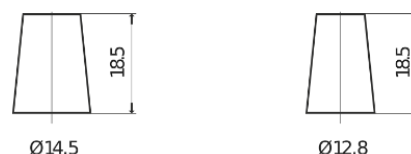

Poltype

Positive Terminal

Negative Terminal