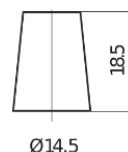

Poltype

Positive Terminal

Negative Terminal