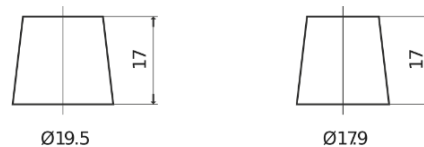

Sortimentsoversikt

Batterier til Biler og lette kjøretøy

Power DB442

Art.nr.	DB442
Technology	Flooded
EAN/GTIN	3661024024600
Spenning	12 V
Kapasitet	44.0 Ah
CCA	420 A
Lengde	207 mm
Bredde	175 mm
Høyde	175 mm
Kasse	LB1
Polstilling	ETN 0
Poltype	EN taper post
Festeknast	B13
Vekt (kan variere)	10.60 kg

Polstilling

Poltype

Festeknast

Design, egenskaper og tekniske spesifikasjoner kan endres uten forvarsel. Vi fraskriver oss enhver representasjon eller garanti, uttrykt eller underforstått, angående dataene eller anbefalingene, og skal under ingen omstendigheter holdes ansvarlig for tap eller skade som hevdes å ha oppstått som et resultat. Noen produkter kan være utilgjengelig i ditt lokale marked.