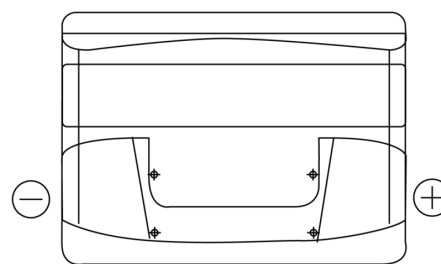

Sortimentsoversikt

Batterier til Biler og lette kjøretøy

Power DB442

Art.nr.	DB442
Technology	Flooded
EAN/GTIN	3661024024600
Spenning	12 V
Kapasitet	44.0 Ah
CCA	420 A
Lengde	207 mm
Bredde	175 mm
Høyde	175 mm
Kasse	LB1
Polstilling	ETN 0
Poltype	EN taper post
Festeknast	B13
Vekt (kan variere)	10.60 kg

Polstilling**Poltype**

Positive Terminal

Negative Terminal

Festeknast

Design, egenskaper og tekniske spesifikasjoner kan endres uten forvarsel. Vi fraskriver oss enhver representasjon eller garanti, uttrykt eller underforstått, angående dataene eller anbefalingene, og skal under ingen omstendigheter holdes ansvarlig for tap eller skade som hevdes å ha oppstått som et resultat. Noen produkter kan være utilgjengelig i ditt lokale marked.