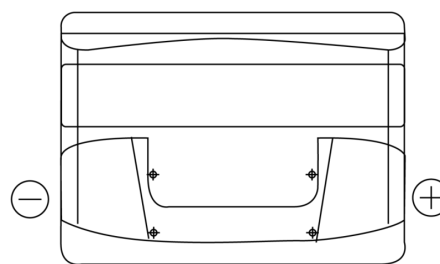

**Sortimentsoversikt**

Batterier til Biler og lette kjøretøy

**Power DB442**

Art.nr.	DB442
Technology	Flooded
EAN/GTIN	3661024024600
Spenning	12 V
Kapasitet	44.0 Ah
CCA	420 A
Lengde	207 mm
Bredde	175 mm
Høyde	175 mm
Kasse	LB1
Polstilling	ETN 0
Poltype	EN taper post
Festeknast	B13
Vekt (kan variere)	10.60 kg

**Polstilling****Poltype**

Positive Terminal

Negative Terminal

**Festeknast**

Design, egenskaper og tekniske spesifikasjoner kan endres uten forvarsel. Vi fraskriver oss enhver representasjon eller garanti, uttrykt eller underforstått, angående dataene eller anbefalingene, og skal under ingen omstendigheter holdes ansvarlig for tap eller skade som hevdes å ha oppstått som et resultat. Noen produkter kan være utilgjengelig i ditt lokale marked.