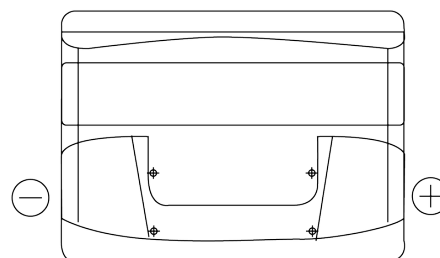

Sortimentsoversikt

Batterier til Biler og lette kjøretøy

Power DB442

Art.nr.	DB442
Technology	Flooded
EAN/GTIN	3661024024600
Spenning	12 V
Kapasitet	44.0 Ah
CCA	420 A
Lengde	207 mm
Bredde	175 mm
Høyde	175 mm
Kasse	LB1
Polstilling	ETN 0
Poltype	EN taper post
Festeknast	B13
Vekt (kan variere)	10.60 kg

Polstilling**Poltype**

Positive Terminal

Negative Terminal

Festeknast

Design, egenskaper og tekniske spesifikasjoner kan endres uten forvarsel. Vi fraskriver oss enhver representasjon eller garanti, uttrykt eller underforstått, angående dataene eller anbefalingene, og skal under ingen omstendigheter holdes ansvarlig for tap eller skade som hevdes å ha oppstått som et resultat. Noen produkter kan være utilgjengelig i ditt lokale marked.