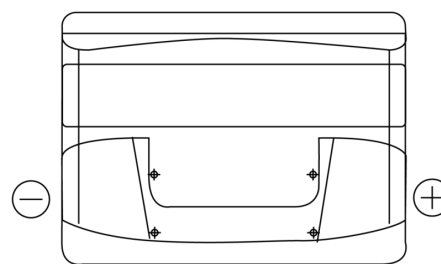

**Sortimentsoversikt**

Batterier til Biler og lette kjøretøy

**Power DB442**

Art.nr.	DB442
Technology	Flooded
EAN/GTIN	3661024024600
Spenning	12 V
Kapasitet	44.0 Ah
CCA	420 A
Lengde	207 mm
Bredde	175 mm
Høyde	175 mm
Kasse	LB1
Polstilling	ETN 0
Poltype	EN taper post
Festeknast	B13
Vekt (kan variere)	10.60 kg

**Polstilling****Poltype**

Positive Terminal

Negative Terminal

**Festeknast**

Design, egenskaper og tekniske spesifikasjoner kan endres uten forvarsel. Vi fraskriver oss enhver representasjon eller garanti, uttrykt eller underforstått, angående dataene eller anbefalingene, og skal under ingen omstendigheter holdes ansvarlig for tap eller skade som hevdes å ha oppstått som et resultat. Noen produkter kan være utilgjengelig i ditt lokale marked.