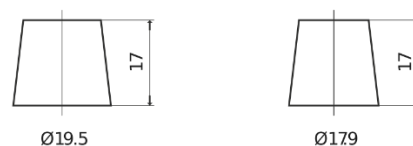

Sortimentsoversikt

Batterier til Biler og lette kjøretøy

Power DB440

Art.nr.	DB440
Technology	Flooded
EAN/GTIN	3661024024501
Spenning	12 V
Kapasitet	44.0 Ah
CCA	400 A
Lengde	175 mm
Bredde	175 mm
Høyde	190 mm
Kasse	L00
Polstilling	ETN 0
Poltype	EN taper post
Festeknast	B13
Vekt (kan variere)	10.70 kg

Polstilling

Poltype

Festeknast

Design, egenskaper og tekniske spesifikasjoner kan endres uten forvarsel. Vi fraskriver oss enhver representasjon eller garanti, uttrykt eller underforstått, angående dataene eller anbefalingene, og skal under ingen omstendigheter holdes ansvarlig for tap eller skade som hevdes å ha oppstått som et resultat. Noen produkter kan være utilgjengelig i ditt lokale marked.