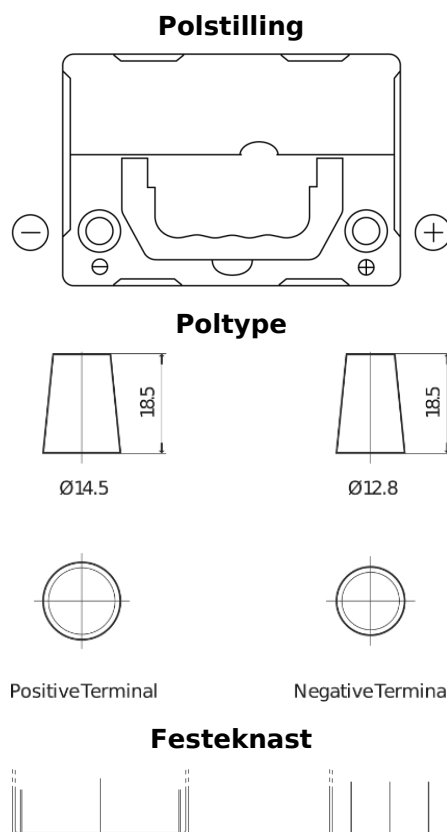

**Sortimentsoversikt**

Batterier til Biler og lette kjøretøy

**Power DB356**

Art.nr.	DB356
Technology	Flooded
EAN/GTIN	3661024024334
Spenning	12 V
Kapasitet	35.0 Ah
CCA	240 A
Lengde	187 mm
Bredde	127 mm
Høyde	220 mm
Kasse	B19
Polstilling	ETN 0
Poltype	JIS taper post
Festeknast	B0
Vekt (kan variere)	8.90 kg