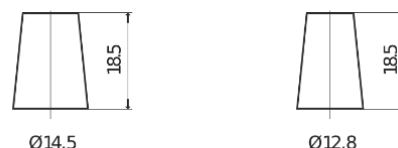

Sortimentsoversikt

Batterier til Biler og lette kjøretøy

Technica TB357

Art.nr.	TB357
Technology	Flooded
EAN/GTIN	3661024054348
Spenning	12 V
Kapasitet	35 Ah
CCA	240 A
Lengde	187 mm
Bredde	127 mm
Høyde	220 mm
Kasse	B19
Polstilling	ETN 1
Poltype	JIS taper post
Festeknast	B0
Vekt (kan variere)	8.90 kg

Polstilling

Poltype

Festeknast

Design, egenskaper og tekniske spesifikasjoner kan endres uten forvarsel. Vi fraskriver oss enhver representasjon eller garanti, uttrykt eller underforstått, angående dataene eller anbefalingene, og skal under ingen omstendigheter holdes ansvarlig for tap eller skade som hevdes å ha oppstått som et resultat. Noen produkter kan være utilgjengelig i ditt lokale marked.