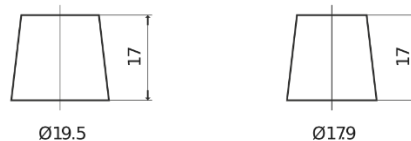

Sortimentsoversikt

Batterier til Lastebil, buss, maskiner, jordbruk

StartPRO EG1402

Art.nr.	EG1402
Technology	Flooded
EAN/GTIN	3661024035347
Spenning	12 V
Kapasitet	140 Ah
CCA	900 A
Lengde	508 mm
Bredde	175 mm
Høyde	205 mm
Kasse	ATM
Polstilling	ETN 0
Poltype	EN taper post
Festeknast	B1
Vekt (kan variere)	33.80 kg

Polstilling

Poltype

Festeknast

Design, egenskaper og tekniske spesifikasjoner kan endres uten forvarsel. Vi fraskriver oss enhver representasjon eller garanti, uttrykt eller underforstått, angående dataene eller anbefalingene, og skal under ingen omstendigheter holdes ansvarlig for tap eller skade som hevdes å ha oppstått som et resultat. Noen produkter kan være utilgjengelig i ditt lokale marked.