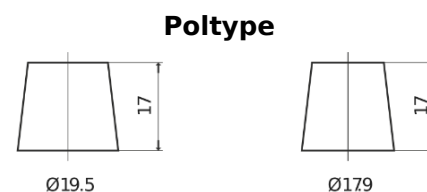

Batterier til Lastebil, buss, maskiner, jordbruk

**PowerPRO Agri&Construction CJ1723**

Art.nr.	CJ1723
Technology	Flooded
EAN/GTIN	3661024016759
Spenning	12 V
Kapasitet	172.0 Ah
CCA	1390 A
Lengde	513 mm
Bredde	223 mm
Høyde	223 mm
Kasse	D05
Polstilling	ETN 3
Poltype	EN taper post
Festeknast	B0
Vekt (kan variere)	48.80 kg