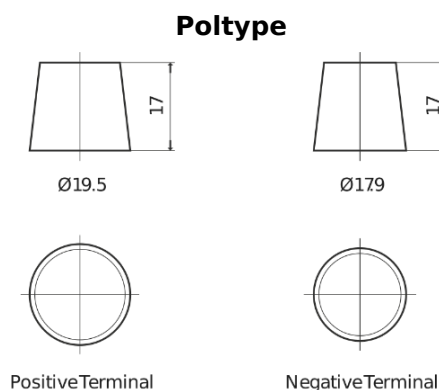

Batterier til Lastebil, buss, maskiner, jordbruk

**PowerPRO Agri&Construction CJ1723**

Art.nr.	CJ1723
Technology	Flooded
EAN/GTIN	3661024016759
Spenning	12 V
Kapasitet	172.0 Ah
CCA	1390 A
Lengde	513 mm
Bredde	223 mm
Høyde	223 mm
Kasse	D05
Polstilling	ETN 3
Poltype	EN taper post
Festeknast	B0
Vekt (kan variere)	48.80 kg