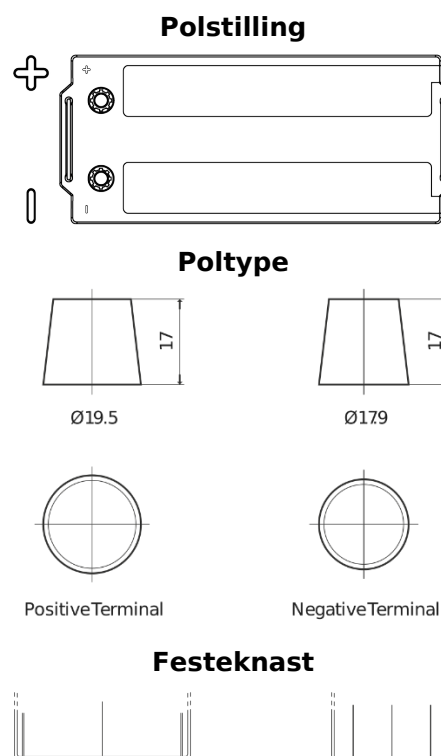

Batterier til Lastebil, buss, maskiner, jordbruk

**PowerPRO Agri&Construction CJ1723**

Art.nr.	CJ1723
Technology	Flooded
EAN/GTIN	3661024016759
Spenning	12 V
Kapasitet	172.0 Ah
CCA	1390 A
Lengde	513 mm
Bredde	223 mm
Høyde	223 mm
Kasse	D05
Polstilling	ETN 3
Poltype	EN taper post
Festeknast	B0
Vekt (kan variere)	48.80 kg