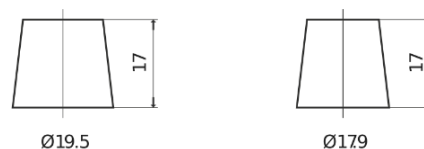

Batterier til Lastebil, buss, maskiner, jordbruk

PowerPRO Agri&Construction CJ1723

Art.nr.	CJ1723
Technology	Flooded
EAN/GTIN	3661024016759
Spenning	12 V
Kapasitet	172.0 Ah
CCA	1390 A
Lengde	513 mm
Bredde	223 mm
Høyde	223 mm
Kasse	D05
Polstilling	ETN 3
Poltype	EN taper post
Festeknast	B0
Vekt (kan variere)	48.80 kg

Polstilling

Poltype

Festeknast

Design, egenskaper og tekniske spesifikasjoner kan endres uten forvarsel. Vi fraskriver oss enhver representasjon eller garanti, uttrykt eller underforstått, angående dataene eller anbefalingene, og skal under ingen omstendigheter holdes ansvarlig for tap eller skade som hevdes å ha oppstått som et resultat. Noen produkter kan være utilgjengelig i ditt lokale marked.