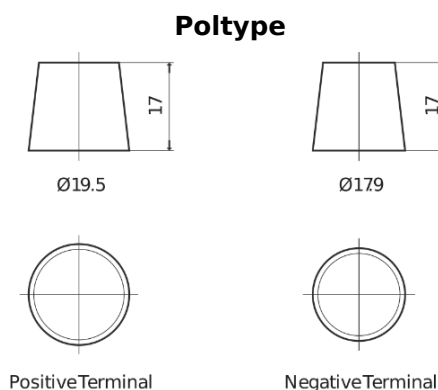

Batterier til Lastebil, buss, maskiner, jordbruk

PowerPRO Agri&Construction CJ1723

Art.nr.	CJ1723
Technology	Flooded
EAN/GTIN	3661024016759
Spenning	12 V
Kapasitet	172.0 Ah
CCA	1390 A
Lengde	513 mm
Bredde	223 mm
Høyde	223 mm
Kasse	D05
Polstilling	ETN 3
Poltype	EN taper post
Festeknast	B0
Vekt (kan variere)	48.80 kg