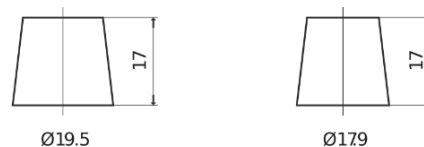

Sortimentsoversikt

Batterier til Lastebil, buss, maskiner, jordbruk

StartPRO CG2253

Art.nr.	CG2253
Technology	Flooded
EAN/GTIN	3661024016964
Spenning	12 V
Kapasitet	225.0 Ah
CCA	1200 A
Lengde	518 mm
Bredde	274 mm
Høyde	240 mm
Kasse	D06
Polstilling	ETN 3
Poltype	EN taper post
Festeknast	B0
Vekt (kan variere)	54.90 kg

Polstilling

Poltype

Festeknast

Design, egenskaper og tekniske spesifikasjoner kan endres uten forvarsel. Vi fraskriver oss enhver representasjon eller garanti, uttrykt eller underforstått, angående dataene eller anbefalingene, og skal under ingen omstendigheter holdes ansvarlig for tap eller skade som hevdes å ha oppstått som et resultat. Noen produkter kan være utilgjengelig i ditt lokale marked.