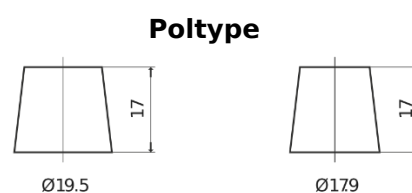

Sortimentsoversikt

Batterier til Lastebil, buss, maskiner, jordbruk

StartPRO CG2253

Art.nr.	CG2253
Technology	Flooded
EAN/GTIN	3661024016964
Spenning	12 V
Kapasitet	225.0 Ah
CCA	1200 A
Lengde	518 mm
Bredde	274 mm
Høyde	240 mm
Kasse	D06
Polstilling	ETN 3
Poltype	EN taper post
Festeknast	B0
Vekt (kan variere)	54.90 kg