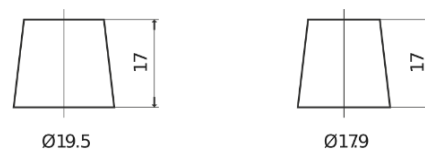

Batterier til Lastebil, buss, maskiner, jordbruk

StartPRO CG1803

Art.nr.	CG1803
Technology	Flooded
EAN/GTIN	3661024015448
Spenning	12 V
Kapasitet	180.0 Ah
CCA	1000 A
Lengde	513 mm
Bredde	223 mm
Høyde	223 mm
Kasse	D05
Polstilling	ETN 3
Poltype	EN taper post
Festeknast	B0
Vekt (kan variere)	42.80 kg

Polstilling

Poltype

Festeknast

Design, egenskaper og tekniske spesifikasjoner kan endres uten forvarsel. Vi fraskriver oss enhver representasjon eller garanti, uttrykt eller underforstått, angående dataene eller anbefalingene, og skal under ingen omstendigheter holdes ansvarlig for tap eller skade som hevdes å ha oppstått som et resultat. Noen produkter kan være utilgjengelig i ditt lokale marked.