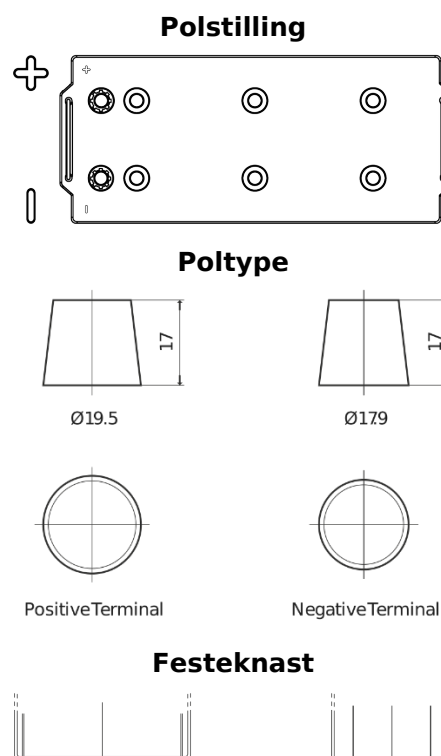

Sortimentsoversikt

Batterier til Lastebil, buss, maskiner, jordbruk

StartPRO CG1803

Art.nr.	CG1803
Technology	Flooded
EAN/GTIN	3661024015448
Spenning	12 V
Kapasitet	180.0 Ah
CCA	1000 A
Lengde	513 mm
Bredde	223 mm
Høyde	223 mm
Kasse	D05
Polstilling	ETN 3
Poltype	EN taper post
Festeknast	B0
Vekt (kan variere)	42.80 kg