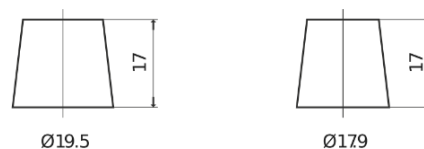

Sortimentsoversikt

Batterier til Lastebil, buss, maskiner, jordbruk

StartPRO CG1803

Art.nr.	CG1803
Technology	Flooded
EAN/GTIN	3661024015448
Spenning	12 V
Kapasitet	180.0 Ah
CCA	1000 A
Lengde	513 mm
Bredde	223 mm
Høyde	223 mm
Kasse	D05
Polstilling	ETN 3
Poltype	EN taper post
Festeknast	B0
Vekt (kan variere)	42.80 kg

Polstilling

Poltype

Festeknast

Design, egenskaper og tekniske spesifikasjoner kan endres uten forvarsel. Vi fraskriver oss enhver representasjon eller garanti, uttrykt eller underforstått, angående dataene eller anbefalingene, og skal under ingen omstendigheter holdes ansvarlig for tap eller skade som hevdes å ha oppstått som et resultat. Noen produkter kan være utilgjengelig i ditt lokale marked.