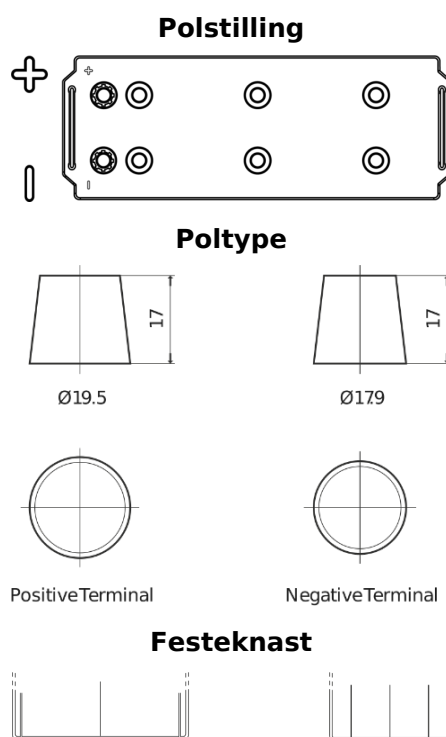

Batterier til Lastebil, buss, maskiner, jordbruk

StartPRO CG1403

Art.nr.	CG1403
Technology	Flooded
EAN/GTIN	3661024015424
Spenning	12 V
Kapasitet	140.0 Ah
CCA	800 A
Lengde	513 mm
Bredde	189 mm
Høyde	223 mm
Kasse	D04
Polstilling	ETN 3
Poltype	EN taper post
Festeknast	B0
Vekt (kan variere)	34.10 kg