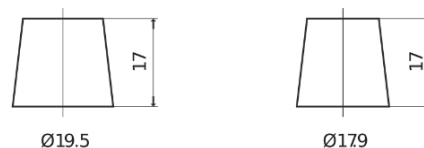

Batterier til Lastebil, buss, maskiner, jordbruk

StartPRO CG1403

Art.nr.	CG1403
Technology	Flooded
EAN/GTIN	3661024015424
Spenning	12 V
Kapasitet	140.0 Ah
CCA	800 A
Lengde	513 mm
Bredde	189 mm
Høyde	223 mm
Kasse	D04
Polstilling	ETN 3
Poltype	EN taper post
Festeknast	B0
Vekt (kan variere)	34.10 kg

Polstilling

Poltype

Festeknast

Design, egenskaper og tekniske spesifikasjoner kan endres uten forvarsel. Vi fraskriver oss enhver representasjon eller garanti, uttrykt eller underforstått, angående dataene eller anbefalingene, og skal under ingen omstendigheter holdes ansvarlig for tap eller skade som hevdes å ha oppstått som et resultat. Noen produkter kan være utilgjengelig i ditt lokale marked.