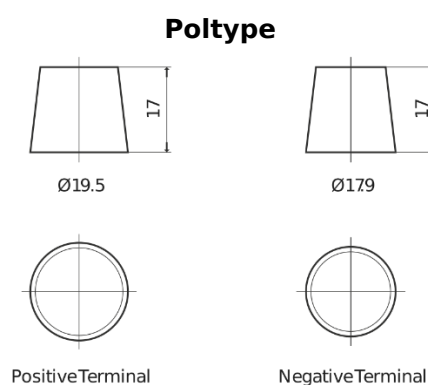

Sortimentsoversikt

Batterier til Lastebil, buss, maskiner, jordbruk

StartPRO CG1403

Art.nr.	CG1403
Technology	Flooded
EAN/GTIN	3661024015424
Spenning	12 V
Kapasitet	140.0 Ah
CCA	800 A
Lengde	513 mm
Bredde	189 mm
Høyde	223 mm
Kasse	D04
Polstilling	ETN 3
Poltype	EN taper post
Festeknast	B0
Vekt (kan variere)	34.10 kg