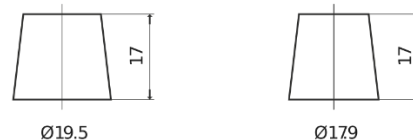

Batterier til Lastebil, buss, maskiner, jordbruk

StartPRO CG1102

Art.nr.	CG1102
Technology	Flooded
EAN/GTIN	3661024015394
Spenning	12 V
Kapasitet	110.0 Ah
CCA	750 A
Lengde	349 mm
Bredde	175 mm
Høyde	235 mm
Kasse	D02
Polstilling	ETN 0
Poltype	EN taper post
Festeknast	B1
Vekt (kan variere)	25.40 kg

Polstilling

Poltype

Festeknast

Design, egenskaper og tekniske spesifikasjoner kan endres uten forvarsel. Vi fraskriver oss enhver representasjon eller garanti, uttrykt eller underforstått, angående dataene eller anbefalingene, og skal under ingen omstendigheter holdes ansvarlig for tap eller skade som hevdes å ha oppstått som et resultat. Noen produkter kan være utilgjengelig i ditt lokale marked.