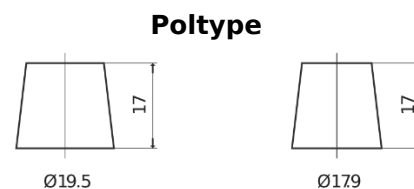

Batterier til Lastebil, buss, maskiner, jordbruk

PowerPRO CF2353

Art.nr.	CF2353
Technology	Flooded
EAN/GTIN	3661024015325
Spenning	12 V
Kapasitet	235.0 Ah
CCA	1300 A
Lengde	518 mm
Bredde	274 mm
Høyde	240 mm
Kasse	D06
Polstilling	ETN 3
Poltype	EN taper post
Festeknast	B0
Vekt (kan variere)	56.30 kg