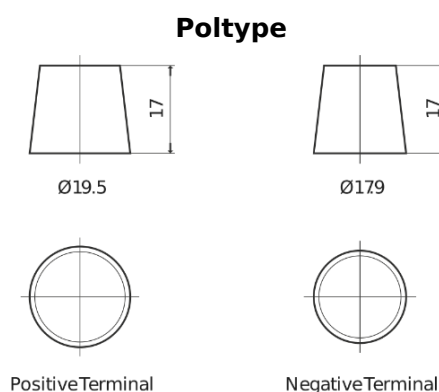

Batterier til Lastebil, buss, maskiner, jordbruk

PowerPRO CF2353

Art.nr.	CF2353
Technology	Flooded
EAN/GTIN	3661024015325
Spenning	12 V
Kapasitet	235.0 Ah
CCA	1300 A
Lengde	518 mm
Bredde	274 mm
Høyde	240 mm
Kasse	D06
Polstilling	ETN 3
Poltype	EN taper post
Festeknast	B0
Vekt (kan variere)	56.30 kg