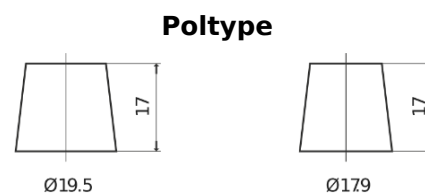

Batterier til Lastebil, buss, maskiner, jordbruk

PowerPRO CF2353

Art.nr.	CF2353
Technology	Flooded
EAN/GTIN	3661024015325
Spenning	12 V
Kapasitet	235.0 Ah
CCA	1300 A
Lengde	518 mm
Bredde	274 mm
Høyde	240 mm
Kasse	D06
Polstilling	ETN 3
Poltype	EN taper post
Festeknast	B0
Vekt (kan variere)	56.30 kg