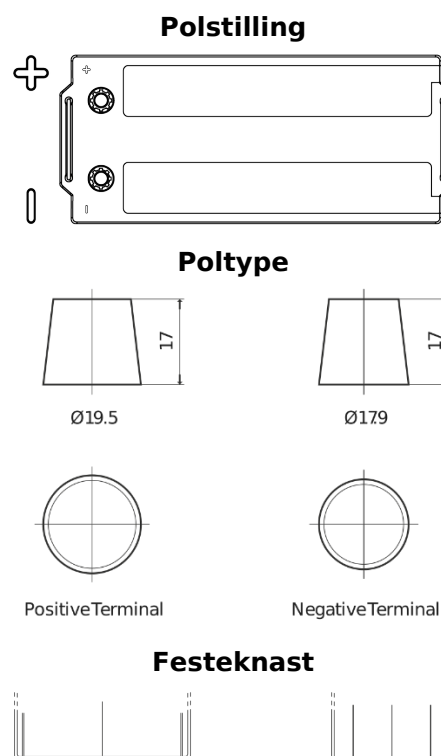

Batterier til Lastebil, buss, maskiner, jordbruk

PowerPRO CF1853

Art.nr.	CF1853
Technology	Flooded
EAN/GTIN	3661024015318
Spenning	12 V
Kapasitet	185.0 Ah
CCA	1150 A
Lengde	513 mm
Bredde	223 mm
Høyde	223 mm
Kasse	D05
Polstilling	ETN 3
Poltype	EN taper post
Festeknast	B0
Vekt (kan variere)	43.90 kg