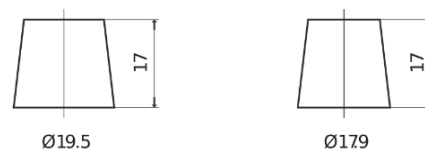

Batterier til Lastebil, buss, maskiner, jordbruk

PowerPRO CF1853

Art.nr.	CF1853
Technology	Flooded
EAN/GTIN	3661024015318
Spenning	12 V
Kapasitet	185.0 Ah
CCA	1150 A
Lengde	513 mm
Bredde	223 mm
Høyde	223 mm
Kasse	D05
Polstilling	ETN 3
Poltype	EN taper post
Festeknast	B0
Vekt (kan variere)	43.90 kg

Polstilling

Poltype

Festeknast

Design, egenskaper og tekniske spesifikasjoner kan endres uten forvarsel. Vi fraskriver oss enhver representasjon eller garanti, uttrykt eller underforstått, angående dataene eller anbefalingene, og skal under ingen omstendigheter holdes ansvarlig for tap eller skade som hevdes å ha oppstått som et resultat. Noen produkter kan være utilgjengelig i ditt lokale marked.