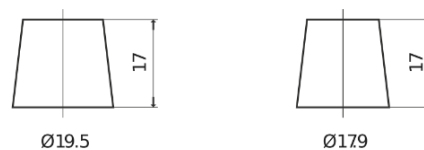

Batterier til Lastebil, buss, maskiner, jordbruk

PowerPRO CF1453

Art.nr.	CF1453
Technology	Flooded
EAN/GTIN	3661024015301
Spenning	12 V
Kapasitet	145.0 Ah
CCA	900 A
Lengde	513 mm
Bredde	189 mm
Høyde	223 mm
Kasse	D04
Polstilling	ETN 3
Poltype	EN taper post
Festeknast	B0
Vekt (kan variere)	35.90 kg

Polstilling

Poltype

Festeknast

Design, egenskaper og tekniske spesifikasjoner kan endres uten forvarsel. Vi fraskriver oss enhver representasjon eller garanti, uttrykt eller underforstått, angående dataene eller anbefalingene, og skal under ingen omstendigheter holdes ansvarlig for tap eller skade som hevdes å ha oppstått som et resultat. Noen produkter kan være utilgjengelig i ditt lokale marked.