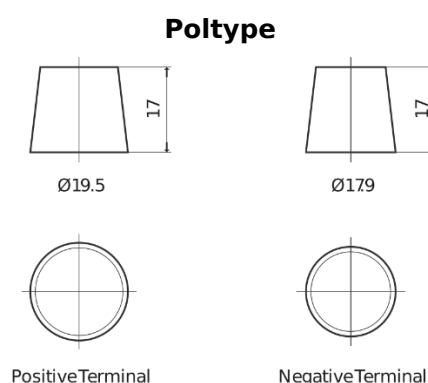

Batterier til Lastebil, buss, maskiner, jordbruk

PowerPRO CF1453

Art.nr.	CF1453
Technology	Flooded
EAN/GTIN	3661024015301
Spenning	12 V
Kapasitet	145.0 Ah
CCA	900 A
Lengde	513 mm
Bredde	189 mm
Høyde	223 mm
Kasse	D04
Polstilling	ETN 3
Poltype	EN taper post
Festeknast	B0
Vekt (kan variere)	35.90 kg