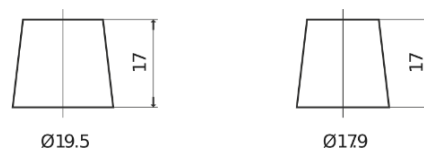

Batterier til Lastebil, buss, maskiner, jordbruk

PowerPRO CF1453

Art.nr.	CF1453
Technology	Flooded
EAN/GTIN	3661024015301
Spenning	12 V
Kapasitet	145.0 Ah
CCA	900 A
Lengde	513 mm
Bredde	189 mm
Høyde	223 mm
Kasse	D04
Polstilling	ETN 3
Poltype	EN taper post
Festeknast	B0
Vekt (kan variere)	35.90 kg

Polstilling

Poltype

Festeknast

Design, egenskaper og tekniske spesifikasjoner kan endres uten forvarsel. Vi fraskriver oss enhver representasjon eller garanti, uttrykt eller underforstått, angående dataene eller anbefalingene, og skal under ingen omstendigheter holdes ansvarlig for tap eller skade som hevdes å ha oppstått som et resultat. Noen produkter kan være utilgjengelig i ditt lokale marked.