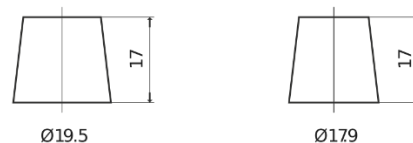

Batterier til Lastebil, buss, maskiner, jordbruk

PowerPRO CF1250

Art.nr.	CF1250
Technology	Flooded
EAN/GTIN	3661024017060
Spenning	12 V
Kapasitet	125.0 Ah
CCA	850 A
Lengde	349 mm
Bredde	175 mm
Høyde	285 mm
Kasse	D03
Polstilling	ETN 0
Poltype	EN taper post
Festeknast	B0
Vekt (kan variere)	31.00 kg

Polstilling

Poltype

Festeknast

Design, egenskaper og tekniske spesifikasjoner kan endres uten forvarsel. Vi fraskriver oss enhver representasjon eller garanti, uttrykt eller underforstått, angående dataene eller anbefalingene, og skal under ingen omstendigheter holdes ansvarlig for tap eller skade som hevdes å ha oppstått som et resultat. Noen produkter kan være utilgjengelig i ditt lokale marked.