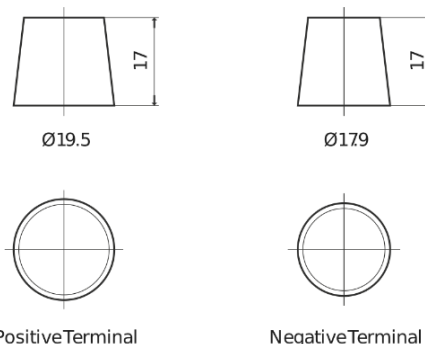

Poltype

Festeknast

Design, egenskaper og tekniske spesifikasjoner kan endres uten forvarsel. Vi fraskriver oss enhver representasjon eller garanti, uttrykt eller underforstått, angående dataene eller anbefalingene, og skal under ingen omstendigheter holdes ansvarlig for tap eller skade som hevdes å ha oppstått som et resultat. Noen produkter kan være utilgjengelig i ditt lokale marked.