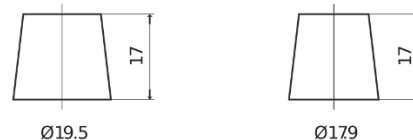

Sortimentsoversikt

Batterier til Lastebil, buss, maskiner, jordbruk

PowerPRO CF1202

Art.nr.	CF1202
Technology	Flooded
EAN/GTIN	3661024015271
Spenning	12 V
Kapasitet	120.0 Ah
CCA	870 A
Lengde	349 mm
Bredde	175 mm
Høyde	235 mm
Kasse	D02
Polstilling	ETN 0
Poltype	EN taper post
Festeknast	B1
Vekt (kan variere)	27.50 kg

Polstilling

Poltype

Festeknast

Design, egenskaper og tekniske spesifikasjoner kan endres uten forvarsel. Vi fraskriver oss enhver representasjon eller garanti, uttrykt eller underforstått, angående dataene eller anbefalingene, og skal under ingen omstendigheter holdes ansvarlig for tap eller skade som hevdes å ha oppstått som et resultat. Noen produkter kan være utilgjengelig i ditt lokale marked.