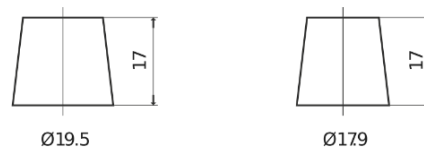

Batterier til Lastebil, buss, maskiner, jordbruk

StrongPRO EFB+ CE2353

Art.nr.	CE2353
Technology	EFB
EAN/GTIN	3661024016711
Spenning	12 V
Kapasitet	235.0 Ah
CCA	1200 A
Lengde	518 mm
Bredde	274 mm
Høyde	240 mm
Kasse	D06
Polstilling	ETN 3
Poltype	EN taper post
Festeknast	B0
Vekt (kan variere)	58.20 kg

Polstilling

Poltype

Festeknast

Design, egenskaper og tekniske spesifikasjoner kan endres uten forvarsel. Vi fraskriver oss enhver representasjon eller garanti, uttrykt eller underforstått, angående dataene eller anbefalingene, og skal under ingen omstendigheter holdes ansvarlig for tap eller skade som hevdes å ha oppstått som et resultat. Noen produkter kan være utilgjengelig i ditt lokale marked.