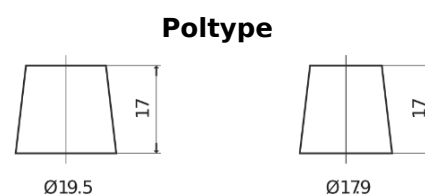

## StrongPRO EFB+ CE2353

Art.nr.	CE2353
Technology	EFB
EAN/GTIN	3661024016711
Spenning	12 V
Kapasitet	235.0 Ah
CCA	1200 A
Lengde	518 mm
Bredde	274 mm
Høyde	240 mm
Kasse	D06
Polstilling	ETN 3
Poltype	EN taper post
Festeknast	B0
Vekt (kan variere)	58.20 kg