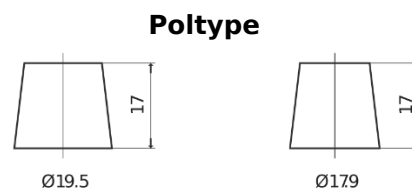

Sortimentsoversikt

Batterier til Lastebil, buss, maskiner, jordbruk

StrongPRO EFB+ CE2353

Art.nr.	CE2353
Technology	EFB
EAN/GTIN	3661024016711
Spenning	12 V
Kapasitet	235.0 Ah
CCA	1200 A
Lengde	518 mm
Bredde	274 mm
Høyde	240 mm
Kasse	D06
Polstilling	ETN 3
Poltype	EN taper post
Festeknast	B0
Vekt (kan variere)	58.20 kg