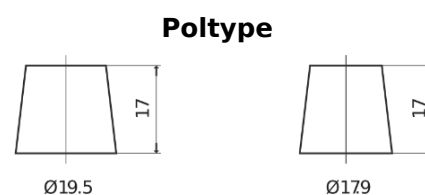

Batterier til Lastebil, buss, maskiner, jordbruk

StrongPRO EFB+ CE2353

Art.nr.	CE2353
Technology	EFB
EAN/GTIN	3661024016711
Spenning	12 V
Kapasitet	235.0 Ah
CCA	1200 A
Lengde	518 mm
Bredde	274 mm
Høyde	240 mm
Kasse	D06
Polstilling	ETN 3
Poltype	EN taper post
Festeknast	B0
Vekt (kan variere)	58.20 kg