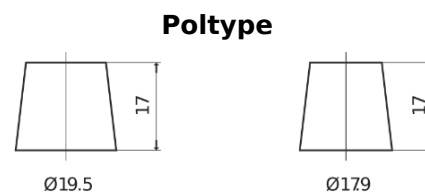

## StrongPRO EFB+ CE1853

Art.nr.	CE1853
Technology	EFB
EAN/GTIN	3661024015257
Spenning	12 V
Kapasitet	185.0 Ah
CCA	1100 A
Lengde	513 mm
Bredde	223 mm
Høyde	223 mm
Kasse	D05
Polstilling	ETN 3
Poltype	EN taper post
Festeknast	B0
Vekt (kan variere)	46.40 kg