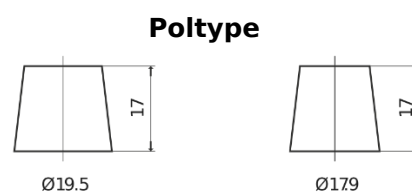

Batterier til Lastebil, buss, maskiner, jordbruk

**StrongPRO EFB+ CE1853**

Art.nr.	CE1853
Technology	EFB
EAN/GTIN	3661024015257
Spenning	12 V
Kapasitet	185.0 Ah
CCA	1100 A
Lengde	513 mm
Bredde	223 mm
Høyde	223 mm
Kasse	D05
Polstilling	ETN 3
Poltype	EN taper post
Festeknast	B0
Vekt (kan variere)	46.40 kg