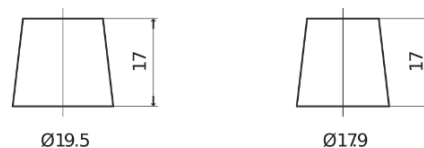

Batterier til Lastebil, buss, maskiner, jordbruk

StrongPRO EFB+ CE1853

Art.nr.	CE1853
Technology	EFB
EAN/GTIN	3661024015257
Spenning	12 V
Kapasitet	185.0 Ah
CCA	1100 A
Lengde	513 mm
Bredde	223 mm
Høyde	223 mm
Kasse	D05
Polstilling	ETN 3
Poltype	EN taper post
Festeknast	B0
Vekt (kan variere)	46.40 kg

Polstilling

Poltype

Festeknast

Design, egenskaper og tekniske spesifikasjoner kan endres uten forvarsel. Vi fraskriver oss enhver representasjon eller garanti, uttrykt eller underforstått, angående dataene eller anbefalingene, og skal under ingen omstendigheter holdes ansvarlig for tap eller skade som hevdes å ha oppstått som et resultat. Noen produkter kan være utilgjengelig i ditt lokale marked.