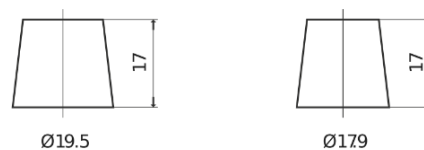

Batterier til Lastebil, buss, maskiner, jordbruk

StrongPRO EFB+ CE1403

Art.nr.	CE1403
Technology	EFB
EAN/GTIN	3661024015240
Spenning	12 V
Kapasitet	140.0 Ah
CCA	800 A
Lengde	513 mm
Bredde	189 mm
Høyde	223 mm
Kasse	D04
Polstilling	ETN 3
Poltype	EN taper post
Festeknast	B0
Vekt (kan variere)	38.20 kg

Polstilling

Poltype

Festeknast

Design, egenskaper og tekniske spesifikasjoner kan endres uten forvarsel. Vi fraskriver oss enhver representasjon eller garanti, uttrykt eller underforstått, angående dataene eller anbefalingene, og skal under ingen omstendigheter holdes ansvarlig for tap eller skade som hevdes å ha oppstått som et resultat. Noen produkter kan være utilgjengelig i ditt lokale marked.