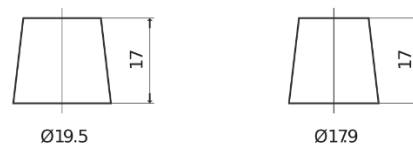

Batterier til Lastebil, buss, maskiner, jordbruk

StrongPRO EFB+ CE1403

Art.nr.	CE1403
Technology	EFB
EAN/GTIN	3661024015240
Spenning	12 V
Kapasitet	140.0 Ah
CCA	800 A
Lengde	513 mm
Bredde	189 mm
Høyde	223 mm
Kasse	D04
Polstilling	ETN 3
Poltype	EN taper post
Festeknast	B0
Vekt (kan variere)	38.20 kg

Polstilling

Poltype

Festeknast

Design, egenskaper og tekniske spesifikasjoner kan endres uten forvarsel. Vi fraskriver oss enhver representasjon eller garanti, uttrykt eller underforstått, angående dataene eller anbefalingene, og skal under ingen omstendigheter holdes ansvarlig for tap eller skade som hevdes å ha oppstått som et resultat. Noen produkter kan være utilgjengelig i ditt lokale marked.