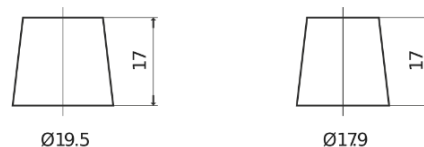

Batterier til Biler og lette kjøretøy

Standard CC900

Art.nr.	CC900
Technology	Flooded
EAN/GTIN	3661024014830
Spenning	12 V
Kapasitet	90.0 Ah
CCA	720 A
Lengde	353 mm
Bredde	175 mm
Høyde	190 mm
Kasse	L05
Polstilling	ETN 0
Poltype	EN taper post
Festeknast	B13
Vekt (kan variere)	20.50 kg

Polstilling

Poltype

Festeknast

Design, egenskaper og tekniske spesifikasjoner kan endres uten forvarsel. Vi fraskriver oss enhver representasjon eller garanti, uttrykt eller underforstått, angående dataene eller anbefalingene, og skal under ingen omstendigheter holdes ansvarlig for tap eller skade som hevdes å ha oppstått som et resultat. Noen produkter kan være utilgjengelig i ditt lokale marked.