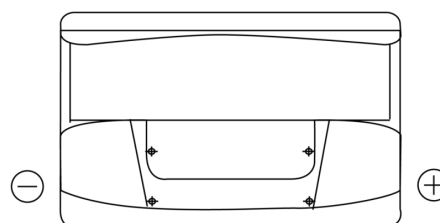

Batterier til Biler og lette kjøretøy

Standard CC700

| | |
|--------------------|---------------|
| Art.nr. | CC700 |
| Technology | Flooded |
| EAN/GTIN | 3661024014823 |
| Spenning | 12 V |
| Kapasitet | 70.0 Ah |
| CCA | 640 A |
| Lengde | 278 mm |
| Bredde | 175 mm |
| Høyde | 190 mm |
| Kasse | L03 |
| Polstilling | ETN 0 |
| Poltype | EN taper post |
| Festeknast | B13 |
| Vekt (kan variere) | 16.00 kg |

Polstilling**Poltype**

Positive Terminal

Negative Terminal

Festeknast

Design, egenskaper og tekniske spesifikasjoner kan endres uten forvarsel. Vi fraskriver oss enhver representasjon eller garanti, uttrykt eller underforstått, angående dataene eller anbefalingene, og skal under ingen omstendigheter holdes ansvarlig for tap eller skade som hevdes å ha oppstått som et resultat. Noen produkter kan være utilgjengelig i ditt lokale marked.