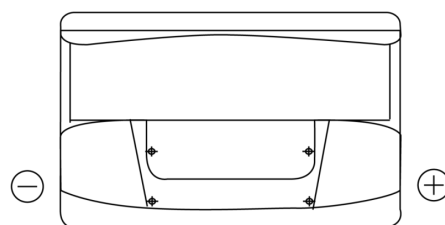

Batterier til Biler og lette kjøretøy

Standard CC700

Art.nr.	CC700
Technology	Flooded
EAN/GTIN	3661024014823
Spenning	12 V
Kapasitet	70.0 Ah
CCA	640 A
Lengde	278 mm
Bredde	175 mm
Høyde	190 mm
Kasse	L03
Polstilling	ETN 0
Poltype	EN taper post
Festeknast	B13
Vekt (kan variere)	16.00 kg

Polstilling**Poltype**

Positive Terminal

Negative Terminal

Festeknast

Design, egenskaper og tekniske spesifikasjoner kan endres uten forvarsel. Vi fraskriver oss enhver representasjon eller garanti, uttrykt eller underforstått, angående dataene eller anbefalingene, og skal under ingen omstendigheter holdes ansvarlig for tap eller skade som hevdes å ha oppstått som et resultat. Noen produkter kan være utilgjengelig i ditt lokale marked.