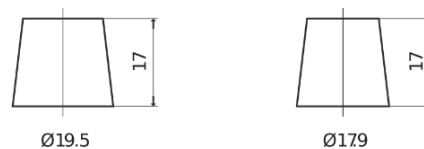

Batterier til Biler og lette kjøretøy

Standard CC700

Art.nr.	CC700
Technology	Flooded
EAN/GTIN	3661024014823
Spenning	12 V
Kapasitet	70.0 Ah
CCA	640 A
Lengde	278 mm
Bredde	175 mm
Høyde	190 mm
Kasse	L03
Polstilling	ETN 0
Poltype	EN taper post
Festeknast	B13
Vekt (kan variere)	16.00 kg

Polstilling

Poltype

Festeknast

Design, egenskaper og tekniske spesifikasjoner kan endres uten forvarsel. Vi fraskriver oss enhver representasjon eller garanti, uttrykt eller underforstått, angående dataene eller anbefalingene, og skal under ingen omstendigheter holdes ansvarlig for tap eller skade som hevdes å ha oppstått som et resultat. Noen produkter kan være utilgjengelig i ditt lokale marked.