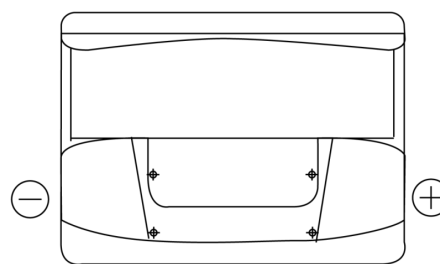

Batterier til Biler og lette kjøretøy

Standard CC550

| | |
|--------------------|---------------|
| Art.nr. | CC550 |
| Technology | Flooded |
| EAN/GTIN | 3661024014809 |
| Spenning | 12 V |
| Kapasitet | 55.0 Ah |
| CCA | 460 A |
| Lengde | 242 mm |
| Bredde | 175 mm |
| Høyde | 190 mm |
| Kasse | L02 |
| Polstilling | ETN 0 |
| Poltype | EN taper post |
| Festeknast | B13 |
| Vekt (kan variere) | 13.50 kg |

Polstilling**Poltype**

Positive Terminal

Negative Terminal

Festeknast

Design, egenskaper og tekniske spesifikasjoner kan endres uten forvarsel. Vi fraskriver oss enhver representasjon eller garanti, uttrykt eller underforstått, angående dataene eller anbefalingene, og skal under ingen omstendigheter holdes ansvarlig for tap eller skade som hevdes å ha oppstått som et resultat. Noen produkter kan være utilgjengelig i ditt lokale marked.