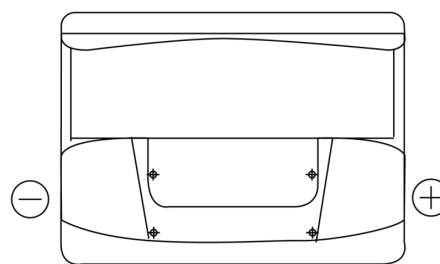

Batterier til Biler og lette kjøretøy

Standard CC550

Art.nr.	CC550
Technology	Flooded
EAN/GTIN	3661024014809
Spenning	12 V
Kapasitet	55.0 Ah
CCA	460 A
Lengde	242 mm
Bredde	175 mm
Høyde	190 mm
Kasse	L02
Polstilling	ETN 0
Poltype	EN taper post
Festeknast	B13
Vekt (kan variere)	13.50 kg

Polstilling**Poltype**

Positive Terminal

Negative Terminal

Festeknast

Design, egenskaper og tekniske spesifikasjoner kan endres uten forvarsel. Vi fraskriver oss enhver representasjon eller garanti, uttrykt eller underforstått, angående dataene eller anbefalingene, og skal under ingen omstendigheter holdes ansvarlig for tap eller skade som hevdes å ha oppstått som et resultat. Noen produkter kan være utilgjengelig i ditt lokale marked.