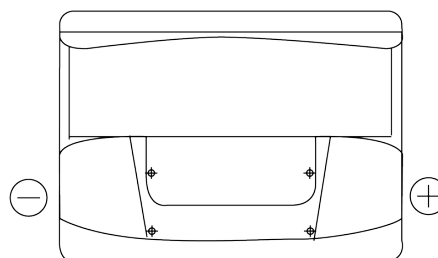

Batterier til Biler og lette kjøretøy

**Standard CC550**

Art.nr.	CC550
Technology	Flooded
EAN/GTIN	3661024014809
Spenning	12 V
Kapasitet	55.0 Ah
CCA	460 A
Lengde	242 mm
Bredde	175 mm
Høyde	190 mm
Kasse	L02
Polstilling	ETN 0
Poltype	EN taper post
Festeknast	B13
Vekt (kan variere)	13.50 kg

**Polstilling****Poltype**

Positive Terminal

Negative Terminal

**Festeknast**

Design, egenskaper og tekniske spesifikasjoner kan endres uten forvarsel. Vi fraskriver oss enhver representasjon eller garanti, uttrykt eller underforstått, angående dataene eller anbefalingene, og skal under ingen omstendigheter holdes ansvarlig for tap eller skade som hevdes å ha oppstått som et resultat. Noen produkter kan være utilgjengelig i ditt lokale marked.