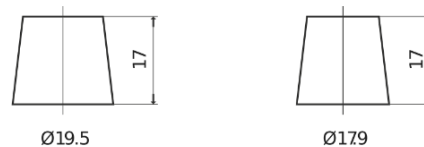

Batterier til Biler og lette kjøretøy

Standard CC550

Art.nr.	CC550
Technology	Flooded
EAN/GTIN	3661024014809
Spenning	12 V
Kapasitet	55.0 Ah
CCA	460 A
Lengde	242 mm
Bredde	175 mm
Høyde	190 mm
Kasse	L02
Polstilling	ETN 0
Poltype	EN taper post
Festeknast	B13
Vekt (kan variere)	13.50 kg

Polstilling

Poltype

Festeknast

Design, egenskaper og tekniske spesifikasjoner kan endres uten forvarsel. Vi fraskriver oss enhver representasjon eller garanti, uttrykt eller underforstått, angående dataene eller anbefalingene, og skal under ingen omstendigheter holdes ansvarlig for tap eller skade som hevdes å ha oppstått som et resultat. Noen produkter kan være utilgjengelig i ditt lokale marked.